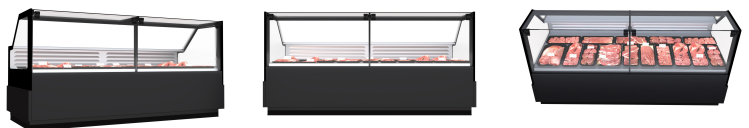

Belangrijkste kenmerken:

- **Plaatkoeling:** snelle en gelijkmatige koeling via direct contact van koude oppervlakken, voor stabiele temperatuur
- **Digitale regelaar:** eenvoudige en nauwkeurige temperatuurstelling
- **LED-verlichting:** energiezuinige en heldere productpresentatie
- **Automatische ontdooiing:** onderhoudsvriendelijk en betrouwbaar
- **Ruime etalage:** 1,8 m² etaleeroppervlakte voor overzichtelijke presentatie

Deze koelvitrine biedt de perfecte combinatie van zichtbaarheid, capaciteit en professionele koelprestaties. Bestel vandaag nog en presenteer je producten optimaal!