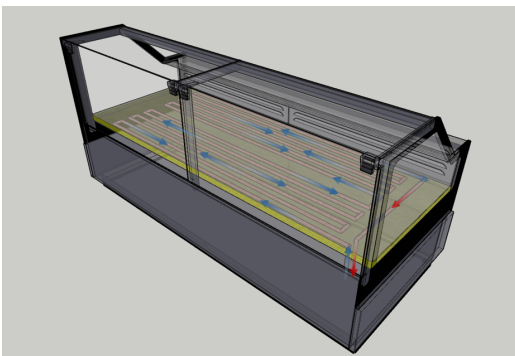

KOELVITRINE PLAATKOELING RICK 2.5 *TRANSPORT OP AANVRAAG*

€ 9.150,00

SKU:

7076.0025

Koelvitrine plaatkoeling Rick 2.5 – professioneel en overzichtelijk

Deze zwarte koelvitrine met plaatkoeling is ideaal voor winkels, slagerijen, bakkerijen en horeca waar een aantrekkelijke en constante presentatie van producten essentieel is. Dankzij de geavanceerde plaatkoeling blijven producten snel en gelijkmatig op de ideale temperatuur van $-1/+7\text{ }^{\circ}\text{C}$, terwijl condensvorming tot een minimum wordt beperkt. De digitale regelaar en LED-verlichting zorgen voor een energiezuinige en overzichtelijke etalage. Afmetingen: 2570x1070x1200 mm (LxBxH) – Verbruik: 2,5 kW – Temperatuur: $-1/+7\text{ }^{\circ}\text{C}$ – Inhoud: 1071 liter – Etaleeroppervlakte: 1,8 m² – Gewicht: 383 kg.

Belangrijkste kenmerken:

- **Plaatkoeling:** snelle en gelijkmatige koeling via direct contact van koude oppervlakken, voor stabiele temperatuur
- **Digitale regelaar:** eenvoudige en nauwkeurige temperatuurstelling
- **LED-verlichting:** energiezuinige en heldere productpresentatie
- **Automatische ontdooiing:** onderhoudsvriendelijk en betrouwbaar
- **Ruime etalage:** 1,8 m² etaleeroppervlakte voor overzichtelijke presentatie