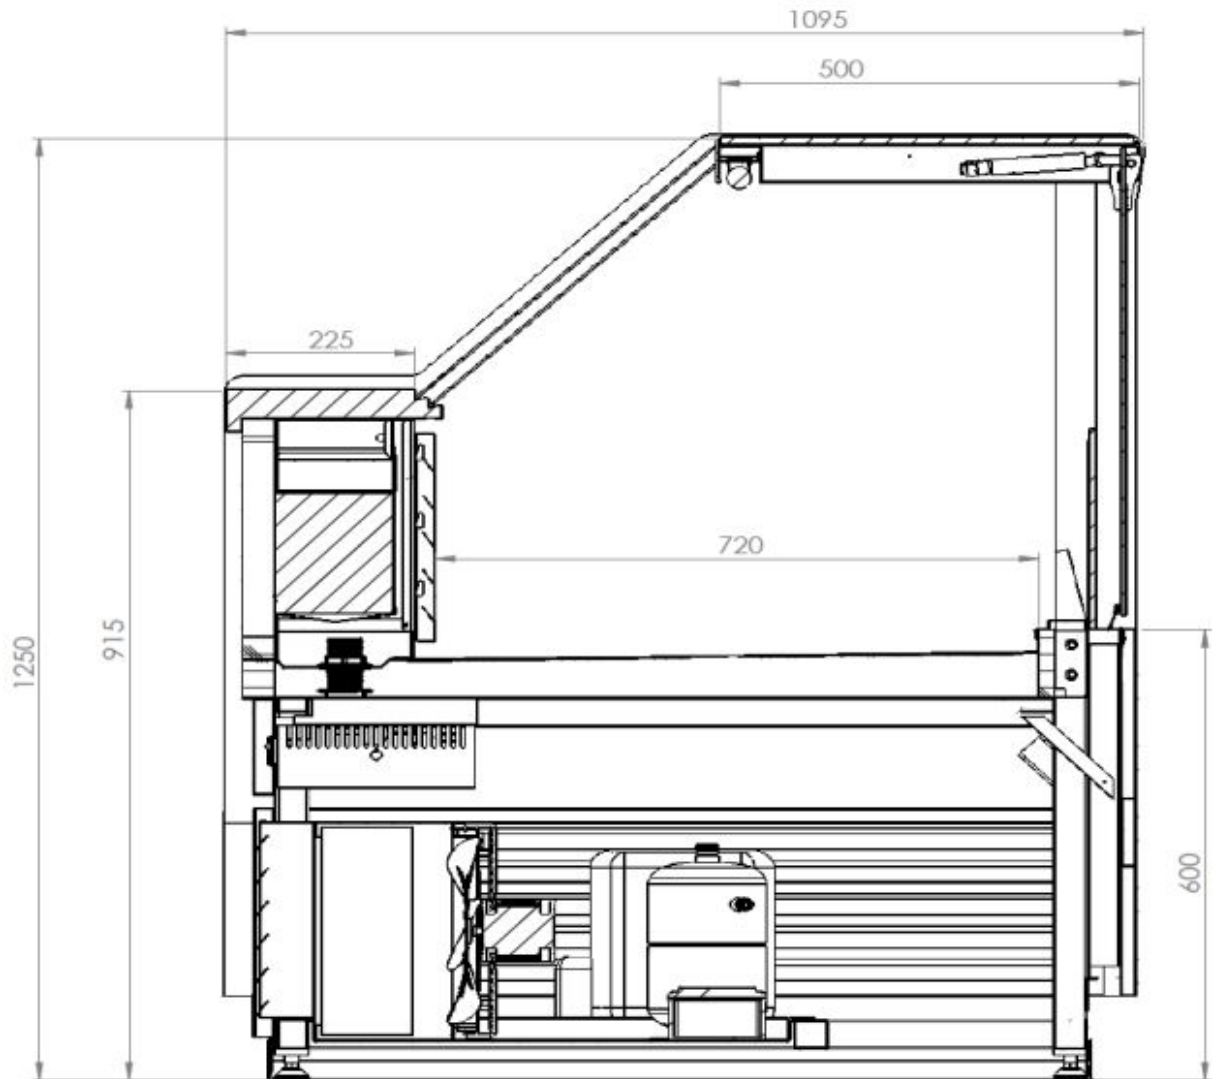

KOELVITRINE PLAATKOELING RICK 2.5 *TRANSPORT OP AANVRAAG*

€ 9.150,00

SKU:

7076.0025

Koelvitrine plaatkoeling Rick 2.5 – professioneel en overzichtelijk

Deze zwarte koelvitrine met plaatkoeling is ideaal voor winkels, slagerijen, bakkerijen en horeca waar een aantrekkelijke en constante presentatie van producten essentieel is. Dankzij de geavanceerde plaatkoeling blijven producten snel en gelijkmatig op de ideale temperatuur van $-1/+7\text{ }^{\circ}\text{C}$, terwijl condensvorming tot een minimum wordt beperkt. De digitale regelaar en LED-verlichting zorgen voor een energiezuinige en overzichtelijke etalage. Afmetingen: 2570x1070x1200 mm (LxBxH) – Verbruik: 2,5 kW – Temperatuur: $-1/+7\text{ }^{\circ}\text{C}$ – Inhoud: 1071 liter – Etaleeroppervlakte: 1,8 m² – Gewicht: 383 kg.

Deze koelvitrine biedt de perfecte combinatie van zichtbaarheid, capaciteit en professionele koelprestaties. Bestel vandaag nog en presenteer je producten optimaal!

Breedte (mm)	2570	Diepte (mm)	1070
Hoogte (mm)	1200	Materiaal	Rvs
Materiaal interieur	Rvs 430	Gewicht bruto (kg)	436
Gewicht netto (kg)	383	Spanning (Volt)	230
Frequentie (Hz)	50	El. vermogen(kW)	2,5
Koelmiddel	R 290	Temp.bereik(°C)	-1/+7
Inh. Bruto (Ltr)	1071	Etaleer oppervlak (m2)	1,8
Bediening	Digitaal	Temperatuurweergave	Ja, digitaal
Verlichting	Ja, LED	Type Koeling	Statisch
Verrijdbaar	Nee	Geluidsniveau (dB)	62
Ontdooisysteem	Automatisch	Max. omg. temp.(°C)	+25
Isolatiedikte (mm)	40/50	Energieklasse (A/G)	G
Merk	COMBISTEEL	Hoeveelh.koelmiddel(gr)	2x350
Klimaatklasse	M1	EPREL ID	2611918
Stekkerklaar	Ja	Taric Code	8418509000
RAL kleur	9005		