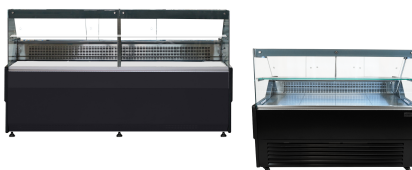

## KOELVITRINE WESLEY 2.5 \*TRANSPORT OP AANVRAAG\*

€ 3.550,00

SKU:

7090.0100

**Maak kennis met de Koelvitrine Wesley, een stijlvolle en efficiënte oplossing voor jouw horecagelegenheid of winkel!**

Deze zwarte koelvitrine met modern design is ideaal om jouw producten perfect te presenteren en te koelen. Uitgerust met heldere LED-verlichting zet hij je producten op een schitterende manier in de schijnwerpers, terwijl het geforceerde koelsysteem zorgt voor een constante, gelijkmatige temperatuur. Met een royaal etaleeroppervlak van 2.52 m<sup>2</sup>, biedt de koelvitrine voldoende ruimte om een breed scala aan producten tentoon te stellen. De afmetingen zijn 2590x902x1230 mm (LxDxH) - verbruik 0.54 kW - inhoud 208 liter - temp. 0/+7°C - gewicht 250 kg.

### Belangrijkste kenmerken:

- **Geforceerd koelsysteem:** zorgt voor constante en gelijkmatige koeling.
- **Automatische ontdooiing:** voorkomt ijsvorming
- **LED-verlichting:** energiezuinige witte LED-lampen zorgen voor een mooie presentatie van jouw producten.
- **RVS onderkoeling en werkblad:** robuust, hygiënisch en duurzaam.
- **Snack etage:** extra ruimte voor kleinere producten.

EAN code	6153300873882	Breedte (mm)	2590
Diepte (mm)	902	Hoogte (mm)	1230
Materiaal	Gepoedercoat staal	Materiaal interieur	Rvs
Kleur	Zwart / Roestvrijstaal	Gewicht bruto (kg)	350
Gewicht netto (kg)	250	Spanning (Volt)	230
Frequentie (Hz)	50	El. vermogen(kW)	0,54
Model	Staand model	Koelmiddel	R 290
Temp.bereik(°C)	0/+7	Inh. Bruto (Ltr)	208
Etaleer oppervlak (m2)	2,52	Verlichting	Ja, LED
Type Koeling	Geforceerd	Verrijdbaar	Ja
Geluidsniveau (dB)	58	Onderkoeling	Ja
Ruit uitvoering	Recht	Ontdooisysteem	Automatisch
Energieklasse (A/G)	Geen energielabel nodig	Merk	COMBISTEEL
Hoeveelh.koelmiddel(gr)	280	Klimaatklasse	M1
Stekkerklaar	Ja		