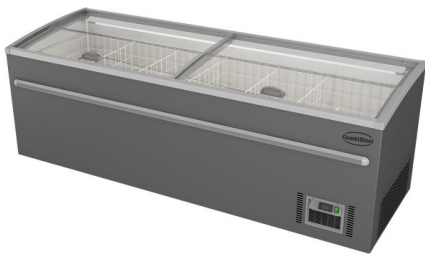

SUPERMARKT VRIESKIST GRIJS 2500 AUTOMATISCHE ONTDOOING *TRANSPORT OP AANVRAAG*

€ 2.725,00

Maak kennis met onze extra ruime supermarkt vrieskist – perfect voor het bewaren en presenteren van grote hoeveelheden diepvriesproducten in een professionele retailomgeving

Deze vrieskist combineert een strak ontwerp met praktische functionaliteit. Voorzien van glazen schuifdeksels voor optimale productzichtbaarheid en gemakkelijke toegang, statische koeling, automatische ontdooiing en energiezuinige LED-verlichting. De digitale regelaar maakt het instellen van de juiste temperatuur eenvoudig, terwijl het royale interieur van 1040 liter maximale opslagcapaciteit biedt. De afmetingen zijn 2500x850x870 mm (BxDxH) – verbruik 0,75 kW – temperatuurbereik -22/-18°C – gewicht 120,5 kg.

Belangrijkste kenmerken:

- **Glazen schuifdeksels:** optimale productpresentatie en eenvoudig in gebruik
- **Statische koeling:** betrouwbaar en energiezuinig
- **Automatische ontdooiing:** voorkomt ijsvorming en beperkt onderhoud
- **Digitale regelaar:** voor eenvoudige temperatuurstelling
- **LED-verlichting:** heldere presentatie van producten
- **Uitbreidbaar systeem:** combineer met twee andere lengtematen en een kopelement voor een volledig vrieseiland