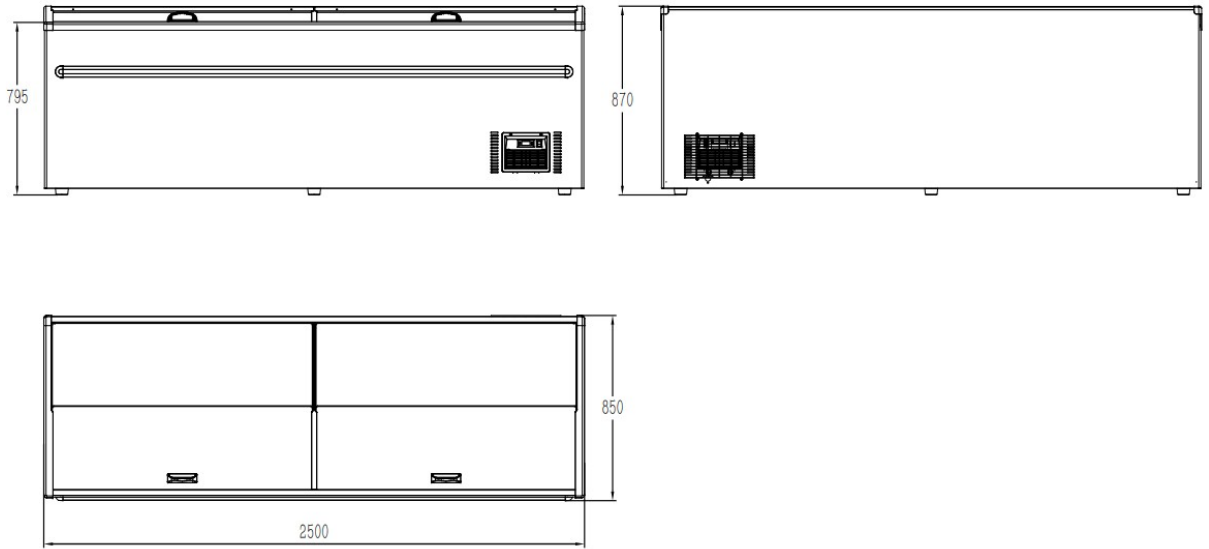

Deze vrieskist combineert een strak ontwerp met praktische functionaliteit. Voorzien van glazen schuifdeksels voor optimale productzichtbaarheid en gemakkelijke toegang, statische koeling, automatische ontdooiing en energiezuinige LED-verlichting. De digitale regelaar maakt het instellen van de juiste temperatuur eenvoudig, terwijl het royale interieur van 1040 liter maximale opslagcapaciteit biedt. De afmetingen zijn 2500x850x870 mm (BxDxH) – verbruik 0,75 kW – temperatuurbereik -22/-18°C – gewicht 120,5 kg.

Of het nu gaat om diepvriesgroenten, ijs of kant-en-klaarmaaltijden: deze vrieskist biedt ruimte, overzicht en betrouwbaarheid. Bestel vandaag nog en optimaliseer jouw diepvriespresentatie!

EAN code	6153303424425	Breedte (mm)	2500
Diepte (mm)	850	Hoogte (mm)	870
Kleur	Grijs	Pakketpost	Nee
Gewicht bruto (kg)	146.5	Gewicht netto (kg)	120.5
Bijzonderheden	Benodigd aantal manden: 5x mand A, 2x mand B	Spanning (Volt)	230
Frequentie (Hz)	50	El. vermogen(kW)	0,75
Koelmiddel	R 290	Temp.bereik(°C)	-22/-18
Aantal verdelers	5	Inh. Bruto (Ltr)	1040
Afm. inwendig bxdxh(mm)	2353x691x733	Bediening	Digitaal
Temperatuurweergave	Ja, digitaal	Verlichting	Ja, LED
Type Koeling	Statisch	Afsluitbaar	Nee
Ontdooisysteem	Automatisch	Isolatie dikte (mm)	70
Energieklasse (A/G)	D	Merk	COMBISTEEL
EPREL ID	2107032	Stekkerklaar	Ja
RAL kleur	7015		