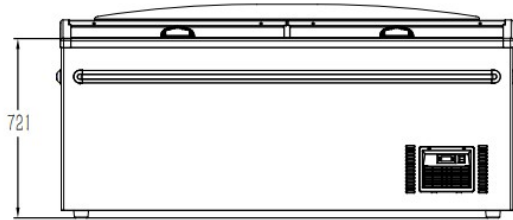

CombiSteel