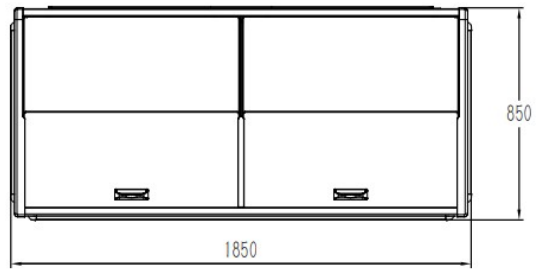

CombiSteel