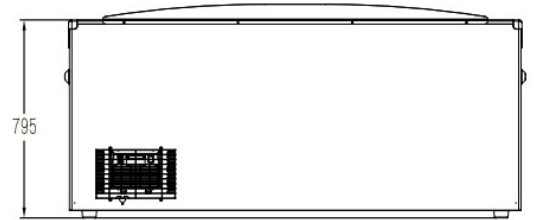

CombiSteel