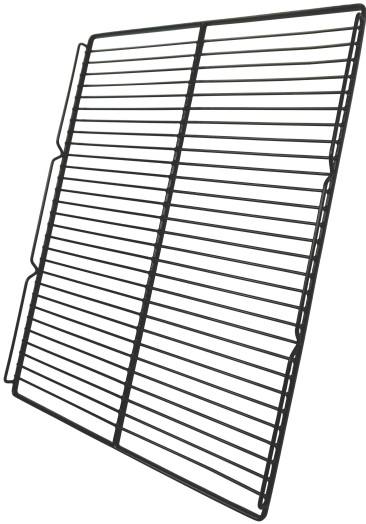

ROOSTER L/R ZWART 7526.0105-0110-0115

€ 20,00

SKU:

7526.9105

Breedte (mm)	560	Diepte (mm)	470
Pakketpost	Ja	Gewicht bruto (kg)	1
Merk	COMBISTEEL		