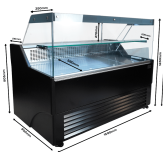

KOELVITRINE WESLEY 1.5

€ 2.495,00

SKU:

7090.0090

Maak kennis met de Koelvitrine Wesley, een stijlvolle en efficiënte oplossing voor jouw horecagelegenheid of winkel!

Deze zwarte koelvitrine met modern design is ideaal om jouw producten perfect te presenteren en te koelen. Uitgerust met heldere LED-verlichting zet hij je producten op een schitterende manier in de schijnwerpers, terwijl het geforceerde koelsysteem zorgt voor een constante, gelijkmatige temperatuur. Met een royaal etaleeroppervlak van 1.51 m², biedt de koelvitrine voldoende ruimte om een breed scala aan producten tentoon te stellen. De afmetingen zijn 1590x902x1230 mm (LxDxH) - verbruik 0.5 kW - inhoud 130 liter - temp. 0/+7°C - gewicht 160 kg.

Belangrijkste kenmerken:

- **Geforceerd koelsysteem:** zorgt voor constante en gelijkmatige koeling.
- **Automatische ontdooiing:** voorkomt ijsvorming
- **LED-verlichting:** energiezuinige witte LED-lampen zorgen voor een mooie presentatie van jouw producten.
- **RVS onderkoeling en werkblad:** robuust, hygiënisch en duurzaam.
- **Snack etage:** extra ruimte voor kleinere producten.

EAN code	7422242990926	Breedte (mm)	1590
Diepte (mm)	902	Hoogte (mm)	1230
Materiaal	Gepoedercoat staal	Materiaal interieur	Rvs
Kleur	Zwart / Roestvrijstaal	Gewicht bruto (kg)	221
Gewicht netto (kg)	160	Bijzonderheden	De voorkant is zwart, de zijkanten zijn antraciet. Er zit 1 achterdeur in (570x350mm).
Spanning (Volt)	230	Frequentie (Hz)	50
El. vermogen(kW)	0,5	Model	Staand model
Koelmiddel	R 290	Temp.bereik(°C)	0/+7
Inh. Bruto (Ltr)	130	Etaleer oppervlak (m2)	1.51
Bediening	Digitaal	Verlichting	Ja, LED
Type Koeling	Geforceerd	Verrijdbaar	Ja
Geluidsniveau (dB)	52	Onderkoeling	Ja
Ruit uitvoering	Recht	Ontdooisysteem	Automatisch
Energieklasse (A/G)	Geen energielabel nodig	Merk	COMBISTEEL
Hoeveelh.koelmiddel(gr)	125	Klimaatklasse	M1
Stekkerklaar	Ja		