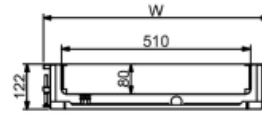

## DROP-IN CRUSHED ICE BAK 5/1

€ 2.235,00

SKU:

7495.0105

EAN code	7422242923962	Breedte (mm)	1765
Diepte (mm)	610	Hoogte (mm)	122
Pakketpost	Nee	Gewicht bruto (kg)	59
Gewicht netto (kg)	54	Inbouwbreedte (mm)	1740
Inbouwdiepte (mm)	585	Inh. aantal GN	5/1
Merk	COMBISTEEL		

# CombiSteel

H  : - 122 mm

W = 610 mm	W = 720 mm
LD : 143 mm	LD : 143 mm
AD : 113 mm	AD : 168 mm

	X	Y	W = 610 mm V	W = 720 mm V
2GN	790	698	573	683
3GN	1115	1023	573	683
4GN	1440	1348	573	683
5GN	1765	1673	573	683
6GN	2090	1998	573	683