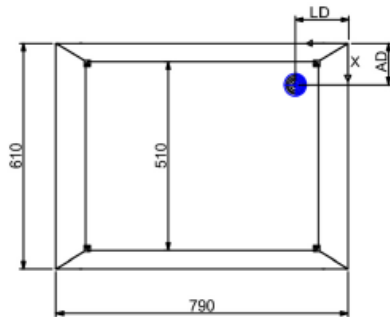

## DROP-IN CRUSHED ICE BAK 5/1

€ 2.235,00

SKU:

7495.0105

EAN code	7422242923962	Breedte (mm)	1765
Diepte (mm)	610	Hoogte (mm)	122
Pakketpost	Nee	Gewicht bruto (kg)	59
Gewicht netto (kg)	54	Inbouwbreedte (mm)	1740
Inbouwdiepte (mm)	585	Inh. aantal GN	5/1
Merk	COMBISTEEL		

# CombiSteel

H  : - 122 mm

W = 610 mm	W = 720 mm
LD : 143 mm	LD : 143 mm
AD : 113 mm	AD : 168 mm

	X	Y	W = 610 mm V	W = 720 mm V
2GN	790	698	573	683
3GN	1115	1023	573	683
4GN	1440	1348	573	683
5GN	1765	1673	573	683
6GN	2090	1998	573	683