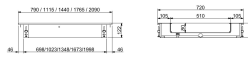

## DROP-IN CRUSHED ICE BAK 5/1

€ 2.235,00

SKU:

7495.0105

EAN code	7422242923962	Breedte (mm)	1765
Diepte (mm)	610	Hoogte (mm)	122
Pakketpost	Nee	Gewicht bruto (kg)	59
Gewicht netto (kg)	54	Inbouwbreedte (mm)	1740
Inbouwdiepte (mm)	585	Inh. aantal GN	5/1
Merk	COMBISTEEL		

# CombiSteel

H  : - 122 mm

W = 610 mm	W = 720 mm
LD : 143 mm	LD : 143 mm
AD : 113 mm	AD : 168 mm

	X	Y	W = 610 mm V	W = 720 mm V
2GN	790	698	573	683
3GN	1115	1023	573	683
4GN	1440	1348	573	683
5GN	1765	1673	573	683
6GN	2090	1998	573	683