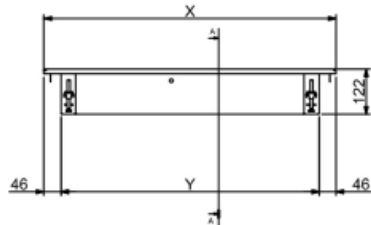

## DROP-IN CRUSHED ICE BAK 5/1

€ 2.235,00

SKU:

7495.0105

EAN code	7422242923962	Breedte (mm)	1765
Diepte (mm)	610	Hoogte (mm)	122
Pakketpost	Nee	Gewicht bruto (kg)	59
Gewicht netto (kg)	54	Inbouwbreedte (mm)	1740
Inbouwdiepte (mm)	585	Inh. aantal GN	5/1
Merk	COMBISTEEL		

# CombiSteel

H  : - 122 mm

W = 610 mm	W = 720 mm
LD : 143 mm	LD : 143 mm
AD : 113 mm	AD : 168 mm

	X	Y	W = 610 mm V	W = 720 mm V
2GN	790	698	573	683
3GN	1115	1023	573	683
4GN	1440	1348	573	683
5GN	1765	1673	573	683
6GN	2090	1998	573	683