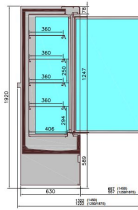

WANDKOELING JAMIE 2 DEUREN 1.3

€ 6.110,00

SKU:

7350.0050

EAN code	7422242934920	Breedte (mm)	1310
Diepte (mm)	665	Hoogte (mm)	1920
Kleur	Zwart	Gewicht bruto (kg)	280
Spanning (Volt)	230	Frequentie (Hz)	50
El. vermogen(kW)	1,52	Model	Staand model
Koelmiddel	R 290	Temp.bereik(°C)	+2/+8
Etaleer oppervlak (m2)	1,55	Verlichting	Ja, LED
Type Koeling	Geforceerd	Afsluitbaar	Nee
Verrijdbaar	Nee	Aantal deuren	2
Aantal etages	4	Geluidsniveau (dB)	53
Ontdooisysteem	Automatisch	Max. omg. temp.(°C)	25
Energieklasse (A/G)	C	Merk	COMBISTEEL
Stekkerklaar	Ja		