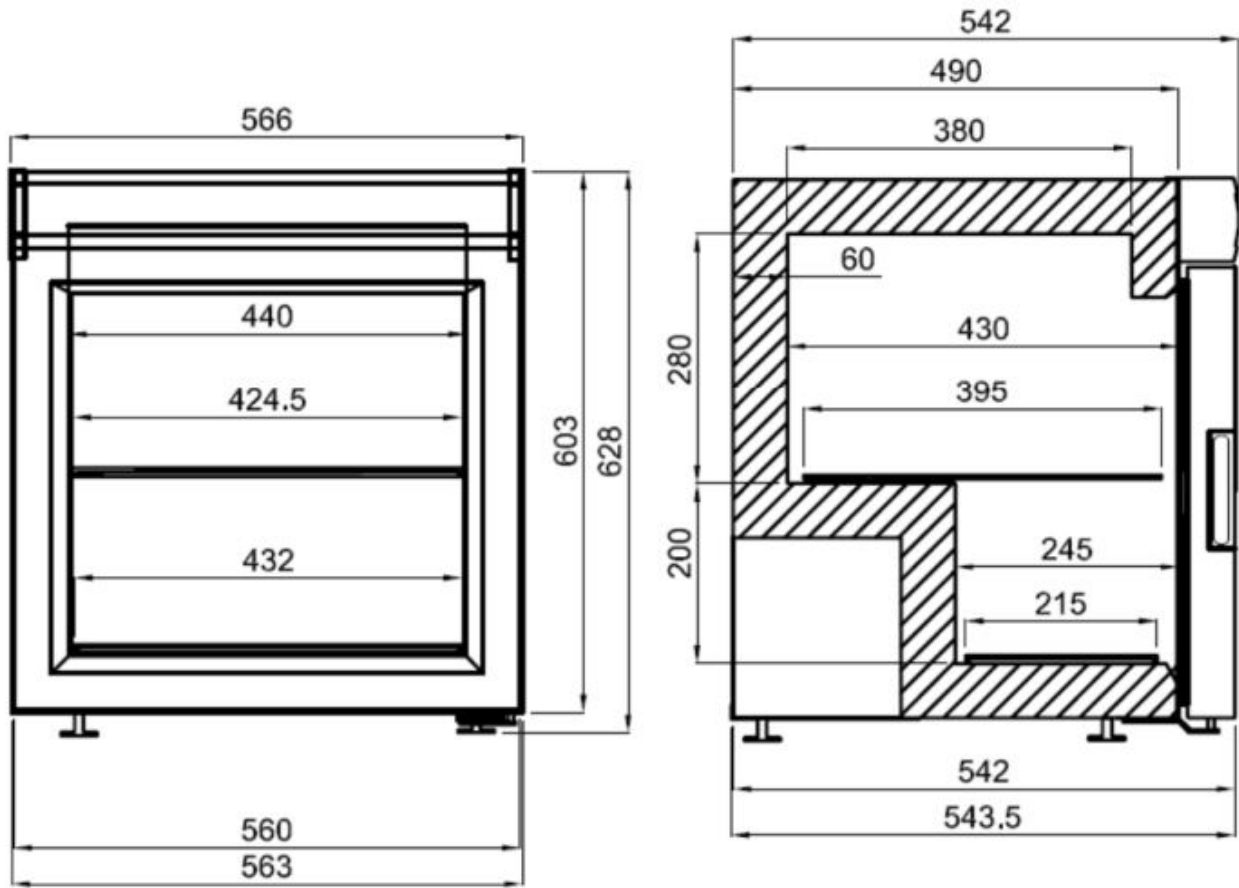

## GLASDEUR VRIEZER TAFELMODEL TBV IJS

€ 1.060,00

SKU:

7472.0200

**Maak kennis met onze compacte en stijlvolle zwarte tafelmodel vriezer met glasdeur!**

Deze moderne vriezer is perfect voor het bewaren en presenteren van ijs in horecagelegenheden, ijssalons of bij evenementen. De zelfsluitende frame-loze glazen deur met stijlvol zwart design zorgt voor een luxe uitstraling en optimale zichtbaarheid van het ijs, terwijl het automatisch sluiten van de deur helpt om energieverlies te minimaliseren. De manuele thermostaat biedt volledige controle over de temperatuur, en de statische koeling garandeert een constante en betrouwbare koeling. Dankzij het compacte formaat past deze vriezer perfect op een bar of werkblad, zodat je ijs altijd binnen handbereik is. Afmetingen: 542x566x628 mm (BxDxH) - Temperatuur: -22/-18°C - Energieverbruik: 0,215 kW - Gewicht: 42 kg.

EAN code	6017429532528	Breedte (mm)	542
Diepte (mm)	566	Hoogte (mm)	628
Kleur	Zwart	Gewicht bruto (kg)	42
Spanning (Volt)	230	Frequentie (Hz)	50
El. vermogen(kW)	0,215	Model	Tafelmodel
Koelmiddel	R 290	Cap.eenh./keer	5x 5L
Temp.bereik(°C)	-18/-22	Aantal roosters	2
Inh. Bruto (Ltr)	73	Afm. inwendig bxdxh(mm)	440X430X480
Bediening	Draaiknop	Temperatuurweergave	Nee
Verlichting	Ja, LED	Type Koeling	Statisch
Afsluitbaar	Nee	Verrijdbaar	Nee
Aantal deuren	1	Aantal bakken	5x 5L
Geluidsniveau (dB)	42	Ruit uitvoering	Recht
Ontdooisysteem	Handmatig	Max. omg. temp.(°C)	30
Isolatie dikte (mm)	60	Energieklasse (A/G)	C
Stroomverbruik (Kw/24h)	5,33	Merk	COMBISTEEL
Hoeveelh.koelmiddel(gr)	75	EPREL ID	2523756
Stekkerklaar	Ja	Zelfsluitende deur	Ja
Deur scharnierend	Rechts		