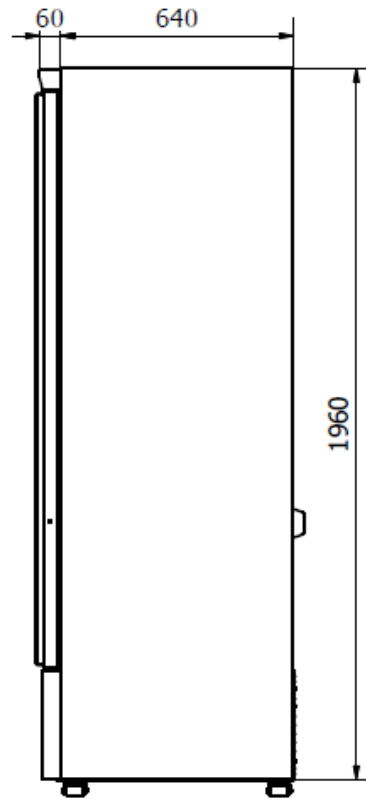

EAN code	7422242899892	Breedte (mm)	750
Diepte (mm)	710	Hoogte (mm)	2003
Materiaal	Gepoedercoat staal	Materiaal interieur	Rvs, Aluminium
Kleur	Wit	Geleverd inclusief	4 wielen en 5 roosters met clips en prijskaarthouders
Pakketpost	Nee	Gewicht bruto (kg)	142
Bijzonderheden	Met deurverwarming welke te bedienen is middels een schakelaar	Spanning (Volt)	230
Frequentie (Hz)	50	El. vermogen(kW)	0,25
Koelmiddel	R 290	Temp.bereik(°C)	0/+10
Aantal geleidersets	55	Aantal roosters	5
Geleiderafstand (mm)	90	Max.belad.rooster(kg)	30
Inh. Netto (Ltr)	600	Afm. inwendig bxdxh(mm)	660x545x1569
Verlichting	Ja, LED	Type Koeling	Geforceerd
Afsluitbaar	Nee	Verrijdbaar	Ja
Aantal deuren	1	Deur scharnierend	Rechts
Deur omkeerbaar	Nee	Geluidsniveau (dB)	58
Ontdooisysteem	Automatisch	Max. omg. temp.(°C)	32
Isolatie dikte (mm)	45	Energieklasse (A/G)	C
Stroomverbruik (Kw/24h)	3,53	Merk	COMBISTEEL
Hoeveelh.koelmiddel(gr)	85	EPREL ID	1433925
Stekkerklaar	Ja	Zelfsluitende deur	Ja
RAL kleur	9003		

front view

side view