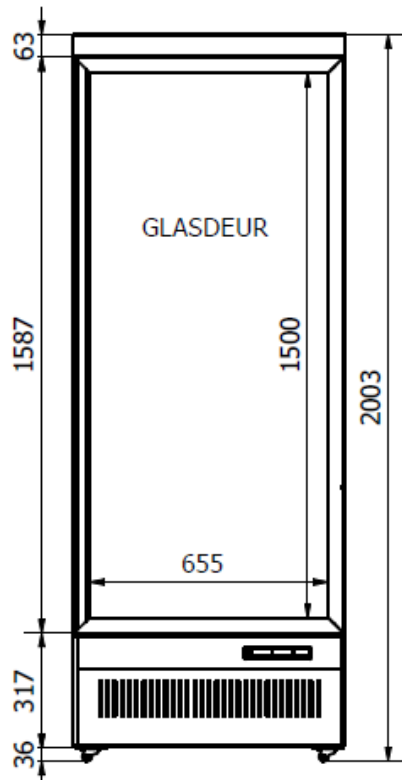

EAN code	7422242899892	Breedte (mm)	750
Diepte (mm)	710	Hoogte (mm)	2003
Materiaal	Gepoedercoat staal	Materiaal interieur	Rvs, Aluminium
Kleur	Wit	Geleverd inclusief	4 wielen en 5 roosters met clips en prijskaarthouders
Pakketpost	Nee	Gewicht bruto (kg)	142
Bijzonderheden	Met deurverwarming welke te bedienen is middels een schakelaar	Spanning (Volt)	230
Frequentie (Hz)	50	El. vermogen(kW)	0,25
Koelmiddel	R 290	Temp.bereik(°C)	0/+10
Aantal geleidersets	55	Aantal roosters	5
Geleiderafstand (mm)	90	Max.belad.rooster(kg)	30
Inh. Netto (Ltr)	600	Afm. inwendig bxdxh(mm)	660x545x1569
Verlichting	Ja, LED	Type Koeling	Geforceerd
Afsluitbaar	Nee	Verrijdbaar	Ja
Aantal deuren	1	Deur scharnierend	Rechts
Deur omkeerbaar	Nee	Geluidsniveau (dB)	58
Ontdooisysteem	Automatisch	Max. omg. temp.(°C)	32
Isolatie dikte (mm)	45	Energieklasse (A/G)	C
Stroomverbruik (Kw/24h)	3,53	Merk	COMBISTEEL
Hoeveelh.koelmiddel(gr)	85	EPREL ID	1433925
Stekkerklaar	Ja	Zelfsluitende deur	Ja
RAL kleur	9003		

front view

side view