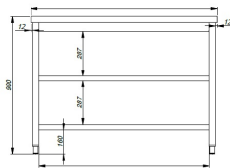

800 WERKTAFEL 2 SCHAPPEN 2100

€ 1.265,00

SKU:

7812.0329

EAN code	7422242874806	Breedte (mm)	2100
Diepte (mm)	800	Hoogte (mm)	900
Pakketpost	Nee	Gewicht bruto (kg)	86
Merk	COMBISTEEL		