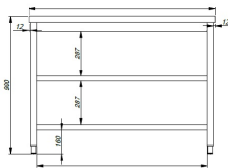

600 WERKTAFEL 2 SCHAPPEN 2400

€ 1.205,00

SKU:

7812.0281

EAN code	7422242869833	Breedte (mm)	2400
Diepte (mm)	600	Hoogte (mm)	900
Pakketpost	Nee	Gewicht bruto (kg)	94
Merk	COMBISTEEL		