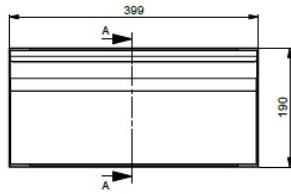

700 WERKTAFEL MET LADEN 400

€ 885,00

SKU:

7452.0500

EAN code	7435137911968	Breedte (mm)	400
Diepte (mm)	700	Hoogte (mm)	850
Pakketpost	Nee	Gewicht bruto (kg)	39
Merk	COMBISTEEL		

Drawer depth and height are invariant with respect to changes in the overall width of the chest unit.

- Internal width**
- 7T340 → 305 7452.0500 / 7452.0510.
 - 7T350 → 405
 - 7T360 → 505 7452.0505 / 7452.0515