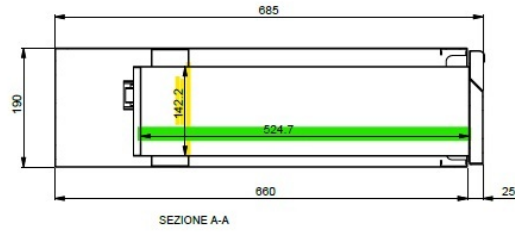

700 WERKTAFEL MET LADEN 400

€ 885,00

SKU:

7452.0500

EAN code	7435137911968	Breedte (mm)	400
Diepte (mm)	700	Hoogte (mm)	850
Pakketpost	Nee	Gewicht bruto (kg)	39
Merk	COMBISTEEL		

Drawer depth and height are invariant with respect to changes in the overall width of the chest unit.

- Internal width**
- 7T340 → 305 7452.0500 / 7452.0510.
 - 7T350 → 405
 - 7T360 → 505 7452.0505 / 7452.0515