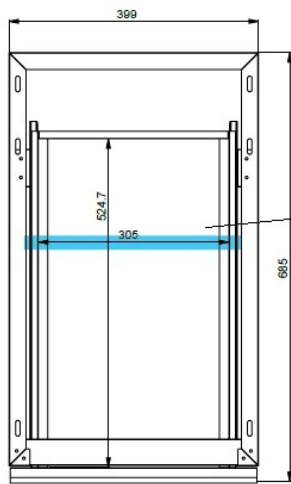

700 WERKTAFEL MET LADEN 400

€ 885,00

SKU:

7452.0500

EAN code	7435137911968	Breedte (mm)	400
Diepte (mm)	700	Hoogte (mm)	850
Pakketpost	Nee	Gewicht bruto (kg)	39
Merk	COMBISTEEL		

Drawer depth and height are invariant with respect to changes in the overall width of the chest unit.

- Internal width**
- 7T340 → 305 7452.0500 / 7452.0510.
 - 7T350 → 405
 - 7T360 → 505 7452.0505 / 7452.0515