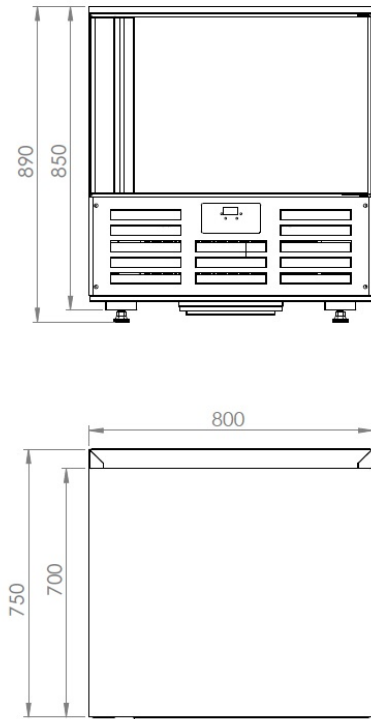

BLASTCHILLER 5x 1/1GN

€ 3.910,00

SKU:

7489.5205

EAN code	6017429641688	Type	Pro Line
Breedte (mm)	800	Diepte (mm)	750
Hoogte (mm)	890	Materiaal	Rvs Aisi 304
Gewicht bruto (kg)	132	Spanning (Volt)	230
Frequentie (Hz)	50/60	El. vermogen(kW)	1,4
Koelmiddel	R 452 A	Temp.bereik(°C)	20kg +90/+3 - 15kg +90/-18
Inh. aantal GN	5x 1/1 GN	Afm. inwendig bxdxh(mm)	680x405x398
Max. diepte GN bak (mm)	50	Type Koeling	Geforceerd
Deur scharnierend	Rechts	Geluidsniveau (dB)	65
Ontdooisysteem	Automatisch	Max. omg. temp.(°C)	38
Isolatie dikte (mm)	60	Merk	COMBISTEEL
Hoeveelh.koelmiddel(gr)	800	Stekkerklaar	Ja

OUTSIDE DIMENSIONS: 800*750*890
INSIDE DIMENSIONS : 680*405*398