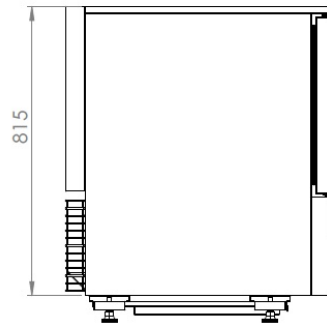

BLASTCHILLER 5x 1/1GN

€ 3.910,00

SKU:

7489.5205

EAN code	6017429641688	Type	Pro Line
Breedte (mm)	800	Diepte (mm)	750
Hoogte (mm)	890	Materiaal	Rvs Aisi 304
Gewicht bruto (kg)	132	Spanning (Volt)	230
Frequentie (Hz)	50/60	El. vermogen(kW)	1,4
Koelmiddel	R 452 A	Temp.bereik(°C)	20kg +90/+3 - 15kg +90/-18
Inh. aantal GN	5x 1/1 GN	Afm. inwendig bxdxh(mm)	680x405x398
Max. diepte GN bak (mm)	50	Type Koeling	Geforceerd
Deur scharnierend	Rechts	Geluidsniveau (dB)	65
Ontdooisysteem	Automatisch	Max. omg. temp.(°C)	38
Isolatie dikte (mm)	60	Merk	COMBISTEEL
Hoeveelh.koelmiddel(gr)	800	Stekkerklaar	Ja

OUTSIDE DIMENSIONS: 800*750*890
INSIDE DIMENSIONS : 680*405*398