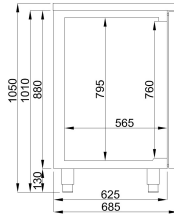

BIERKOELER 3 DEUREN 2L

€ 4.525,00

SKU:

7489.5345

EAN code	7435137842842	Breedte (mm)	2500
Diepte (mm)	700	Hoogte (mm)	950
Materiaal	Rvs 430	Gewicht bruto (kg)	287
Bijzonderheden	Ruimte voor 1 biervat per deur als je de roosters eruit haalt	Spanning (Volt)	230
Frequentie (Hz)	50	El. vermogen(kW)	0.46
Koelmiddel	R 290	Temp.bereik(°C)	-2/+8
Aantal roosters	3	Afm. inwendig bxdxh(mm)	1545x565x795
Afm. rooster(s) bxd(mm)	540x405	Afm. spoelbak bxdxh(mm)	300x500
Aantal deuren	3	Ontdooisysteem	Automatisch
Max. omg. temp.(°C)	43	Isolatie dikte (mm)	60
Merk	COMBISTEEL	Hoeveelh.koelmiddel(gr)	110
Stekkerklaar	Ja		