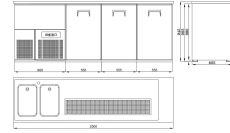

BIERKOELER 3 DEUREN 2L

€ 4.525,00

SKU:

7489.5345

EAN code	7435137842842	Breedte (mm)	2500
Diepte (mm)	700	Hoogte (mm)	950
Materiaal	Rvs 430	Gewicht bruto (kg)	287
Bijzonderheden	Ruimte voor 1 biervat per deur als je de roosters eruit haalt	Spanning (Volt)	230
Frequentie (Hz)	50	El. vermogen(kW)	0.46
Koelmiddel	R 290	Temp.bereik(°C)	-2/+8
Aantal roosters	3	Afm. inwendig bxdxh(mm)	1545x565x795
Afm. rooster(s) bxd(mm)	540x405	Afm. spoelbak bxdxh(mm)	300x500
Aantal deuren	3	Ontdooisysteem	Automatisch
Max. omg. temp.(°C)	43	Isolatie dikte (mm)	60
Merk	COMBISTEEL	Hoeveelh.koelmiddel(gr)	110
Stekkerklaar	Ja		