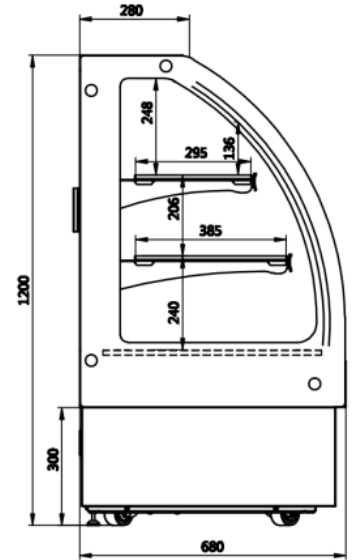

1500 KOELVITRINE ROND

€ 3.435,00

SKU:

7450.0810

EAN code	7435137893875	Breedte (mm)	1500
Diepte (mm)	680	Hoogte (mm)	1200
Kleur	Zwart	Gewicht bruto (kg)	245
Bijzonderheden	Dubbelwandig glas, voorruit kan open en de bovenkant/toonbank is rvs	Spanning (Volt)	230
Frequentie (Hz)	50	El. vermogen(kW)	0,35
Model	Staand model	Koelmiddel	R 290
Temp.bereik(°C)	+2/+8	Inh. Netto (Ltr)	298
Dubbel glas	Ja	Verlichting	Ja, LED
Type Koeling	Geforceerd	Afsluitbaar	Ja
Verrijdbaar	Nee	Aantal etages	2
Ruit uitvoering	Gebogen	Ontdooisysteem	Automatisch
Max. omg. temp.(°C)	30	Energieklasse (A/G)	D
Stroomverbruik (Kw/24h)	6,13	Merk	COMBISTEEL
Hoeveelh.koelmiddel(gr)	140	EPREL ID	2539637
Stekkerklaar	Ja		

Model	Length (mm)	Shelf length (mm)	Doors Qty.
7450.0800	900	840	Two Sliding Doors
7450.0805	1200	1140	Two Sliding Doors
7450.0810	1500	1440	Two Sliding Doors
7450.0815	2000	1940	Two Sliding Doors

ENERG