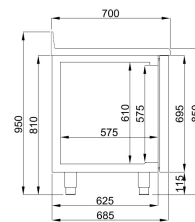

700 KOELWERKBANK RAND 3 DEUREN MONO BLOCK

€ 2.905,00

SKU:

7489.5405

EAN code	6017426383352	Type	Pro Line
Breedte (mm)	1785	Diepte (mm)	700
Hoogte (mm)	860	Materiaal	Rvs 430
Gewicht bruto (kg)	170	Spanning (Volt)	230
Frequentie (Hz)	50/60	El. vermogen(kW)	0,2
Koelmiddel	R 290	Temp.bereik(°C)	-2/+8
Aantal geleidersets	8	Aantal roosters	3
Geleiderafstand (mm)	Variabel, 40/80/10	Inh. Bruto (Ltr)	474
Inh. aantal GN	1/1	Type Koeling	Geforceerd
Aantal deuren	3	Geluidsniveau (dB)	40
Ontdooisysteem	Automatisch	Max. omg. temp.(°C)	43
Isolatie dikte (mm)	60	Energieklasse (A/G)	A
Merk	COMBISTEEL	Hoeveelh.koelmiddel(gr)	110
Stekkerklaar	Ja		