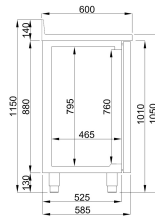

## 600 KOELWERKBANK 3 DEUREN INCL. AFKLOPLADE VOOR KOFFIE

€ 3.685,00

SKU:

7489.5265

EAN code	7435137840886	Breedte (mm)	2135
Diepte (mm)	600	Hoogte (mm)	1050
Materiaal	Rvs 430	Gewicht bruto (kg)	200
Spanning (Volt)	230	Frequentie (Hz)	50
El. vermogen(kW)	0.36	Koelmiddel	R 290
Temp.bereik(°C)	-2/+8	Aantal roosters	3
Inh. Bruto (Ltr)	632	Inh. aantal GN	3x 1/1GN
Bediening	Digitaal	Aantal deuren	3
Ontdooisysteem	Automatisch	Max. omg. temp.(°C)	43
Isolatie dikte (mm)	60	Energieklasse (A/G)	D
Hoeveelh.koelmiddel(gr)	110	Stekkerklaar	Ja