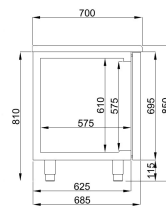

700 KOELWERKBANK 4 DEUREN MONOBLOCK ENERGY LINE

€ 3.350,00

SKU:

7489.5110

EAN code	7435137795759	Type	Pro Line
Breedte (mm)	2270	Diepte (mm)	700
Hoogte (mm)	850	Materiaal	Rvs 430
Gewicht bruto (kg)	205	Spanning (Volt)	230
Frequentie (Hz)	50/60	El. vermogen(kW)	0,308
Koelmiddel	R 290	Temp.bereik(°C)	-2/+8
Aantal geleidersets	8	Aantal roosters	4
Geleiderafstand (mm)	Variabel, 40/80/10	Inh. Bruto (Ltr)	632
Inh. aantal GN	1/1	Type Koeling	Geforceerd
Aantal deuren	4	Geluidsniveau (dB)	40
Ontdooisysteem	Automatisch	Max. omg. temp.(°C)	43
Isolatie dikte (mm)	60	Energieklasse (A/G)	A
Merk	COMBISTEEL	Hoeveelh.koelmiddel(gr)	120
EPREL ID	2108421	Stekkerklaar	Ja