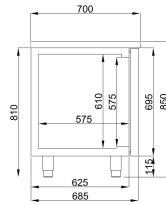

700 KOELWERKBANK 1DRS 2 LADEN MONOBLOCK ENERGY LINE

€ 2.950,00

SKU:

7489.5350

EAN code	7435137842859	Type	Pro Line
Breedte (mm)	1300	Diepte (mm)	700
Hoogte (mm)	850	Materiaal	Rvs 430
Gewicht bruto (kg)	136	Spanning (Volt)	230
Frequentie (Hz)	50	El. vermogen(kW)	0,213
Koelmiddel	R 290	Temp.bereik(°C)	-2/+8
Aantal roosters	1	Inh. Bruto (Ltr)	281
Inh. aantal GN	1x 1/1	Type Koeling	Geforceerd
Aantal deuren	1	Aantal laden	2
Geluidsniveau (dB)	40	Ontdooisysteem	Automatisch
Max. omg. temp.(°C)	43	Isolatiedikte (mm)	60
Energieklasse (A/G)	A	Merk	COMBISTEEL
Hoeveelh.koelmiddel(gr)	100	Stekkerklaar	Ja