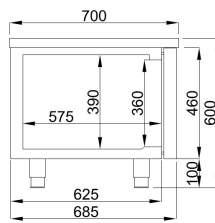

KOELWERKBANK 600 HOOG 4 DEUREN

€ 3.490,00

SKU:

7489.5082

EAN code	6017436929984	Type	Pro Line
Breedte (mm)	2130	Diepte (mm)	700
Hoogte (mm)	600	Materiaal	Rvs Aisi 304
Gewicht bruto (kg)	165	Spanning (Volt)	230
Frequentie (Hz)	50/60	El. vermogen(kW)	0,35
Koelmiddel	R 290	Temp.bereik(°C)	-2/+8
Aantal roosters	3	Inh. Bruto (Ltr)	360
Inh. aantal GN	1/1	Afm. inwendig bxdxh(mm)	1760x562x390
Type Koeling	Geforceerd	Aantal deuren	4
Geluidsniveau (dB)	40	Ontdooisysteem	Automatisch
Max. omg. temp.(°C)	43	Isolatiedikte (mm)	50
Energieklasse (A/G)	D	Merk	COMBISTEEL
Hoeveelh.koelmiddel(gr)	80	Stekkerklaar	Ja