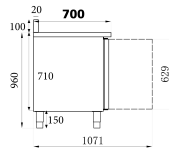

KOELWERKBANK RAND 3 DEUREN

€ 1.640,00

SKU:

7450.0782

EAN code	7435137893837	Type	Standard Line
Breedte (mm)	1795	Diepte (mm)	700
Hoogte (mm)	850	Materiaal	Rvs 18/8
Materiaal interieur	Rvs 201	Kleur	Rvs
Gewicht bruto (kg)	160	Spanning (Volt)	230
Frequentie (Hz)	50	El. vermogen(kW)	0.34
Koelmiddel	R 600 A	Temp.bereik(°C)	-2 / +8
Aantal roosters	3	Inh. aantal GN	3x 1/1
Afm. inwendig bxdxh(mm)	1230x580x560	Type Koeling	Geforceerd
Aantal deuren	3	Geluidsniveau (dB)	42
Ontdooisysteem	Automatisch	Max. omg. temp.(°C)	38
Isolatie dikte (mm)	60	Energieklasse (A/G)	C
Merk	COMBISTEEL	Hoeveelh.koelmiddel(gr)	95
EPREL ID	2020090	Stekkerklaar	Ja