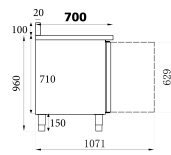

KOELWERKBANK RAND 3 DEUREN

€ 1.710,00

SKU:

7450.0782

EAN code	7435137893837	Type	Standard Line
Breedte (mm)	1795	Diepte (mm)	700
Hoogte (mm)	850	Materiaal	Rvs 18/8
Materiaal interieur	Rvs 201	Kleur	Rvs
Gewicht bruto (kg)	160	Spanning (Volt)	230
Frequentie (Hz)	50	El. vermogen(kW)	0.34
Koelmiddel	R 600 A	Temp.bereik(°C)	-2 / +8
Aantal roosters	3	Inh. aantal GN	3x 1/1
Afm. inwendig bxdxh(mm)	1230x580x560	Type Koeling	Geforceerd
Aantal deuren	3	Geluidsniveau (dB)	42
Ontdooisysteem	Automatisch	Max. omg. temp.(°C)	38
Isolatie dikte (mm)	60	Energielabel	B
Merk	COMBISTEEL	Hoeveelh.koelmiddel(gr)	95
EPREL ID	2020090	Stekkerklaar	Ja