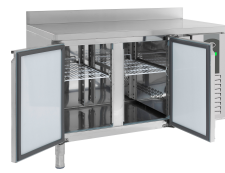

KOELWERKBANK RAND 3 DEUREN

€ 1.710,00

SKU:

7450.0782

EAN code	7435137893837	Type	Standard Line
Breedte (mm)	1795	Diepte (mm)	700
Hoogte (mm)	850	Materiaal	Rvs 18/8
Materiaal interieur	Rvs 201	Kleur	Rvs
Gewicht bruto (kg)	160	Spanning (Volt)	230
Frequentie (Hz)	50	El. vermogen(kW)	0.34
Koelmiddel	R 600 A	Temp.bereik(°C)	-2 / +8
Aantal roosters	3	Inh. aantal GN	3x 1/1
Afm. inwendig bxdxh(mm)	1230x580x560	Type Koeling	Geforceerd
Aantal deuren	3	Geluidsniveau (dB)	42
Ontdooisysteem	Automatisch	Max. omg. temp.(°C)	38
Isolatie dikte (mm)	60	Energielabel	B
Merk	COMBISTEEL	Hoeveelh.koelmiddel(gr)	95
EPREL ID	2020090	Stekkerklaar	Ja