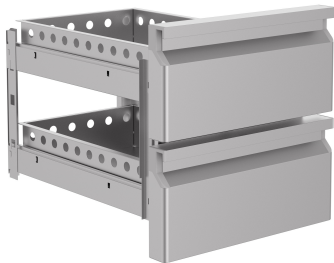

LADENBLOK 2 LADEN TBV

7450.0755-0760-0765 CombiSteel geeft geen
garantie op het inbouwen van een ladeblok

€ 650,00

SKU:

7451.0195

EAN code	6017442133160	Type	Standard Line
Pakketpost	Nee	Gewicht bruto (kg)	0
Gewicht netto (kg)	5	Merk	COMBISTEEL