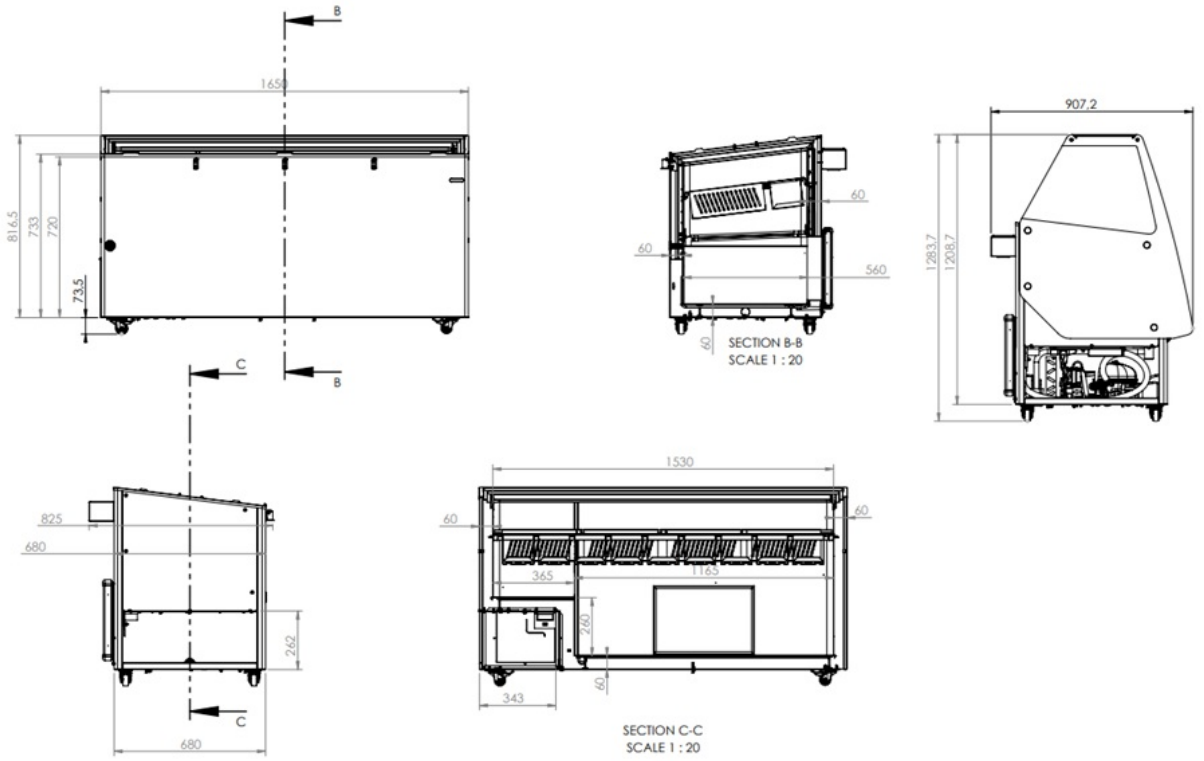

SCHEPIJSVITRINE CUBA 13X5 LTR

€ 3.140,00

SKU:

7472.0145

Schepijsvitrine Cuba – Perfecte Presentatie en Optimale Koeling

Presenteer uw ambachtelijke ijs op de best mogelijke manier met onze schepijsvitrine. Dankzij een efficiënte koeltechniek en een stijlvol ontwerp blijft uw ijs perfect op temperatuur en aantrekkelijk gepresenteerd voor uw klanten. De schepijsvitrine Cuba heeft plaats voor 13 bakken van 5 liter en de onderkoeling biedt extra opslagruimte. Het model is verrijdbaar, zodat je het flexibel kunt verplaatsen. Afmetingen: 1664x842x1285 mm (BxDxH) - Temperatuur: -24/-14°C - Energieverbruik: 0,19 kW - Gewicht: 150 kg.

EAN code	7435137924968	Breedte (mm)	1664
Diepte (mm)	842	Hoogte (mm)	1285
Gewicht bruto (kg)	150	Spanning (Volt)	230
Frequentie (Hz)	50	El. vermogen(kW)	0,19
Koelmiddel	R 290	Temp.bereik(°C)	-24/-14
Inh. Bruto (Ltr)	540	Afm. inwendig bxdxh(mm)	1530x560x688
Verlichting	Ja	Type Koeling	Statisch
Verrijdbaar	Ja	Ontdooisysteem	Automatisch
Max. omg. temp.(°C)	30	Merk	COMBISTEEL
Energieklasse (A/G)	B	EPREL ID	2523736
Stekkerklaar	Ja	Geleverd exclusief	ijsbakken