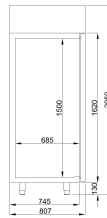

VRIESKAST RVS GLASDEUR MONO BLOCK 1400 LTR

€ 6.290,00

SKU:

7489.5035

EAN code	6017452757738	Type	Pro Line
Breedte (mm)	1400	Diepte (mm)	810
Hoogte (mm)	2050	Materiaal	Rvs 430
Kleur	Rvs	Pakketpost	Nee
Gewicht bruto (kg)	260	Spanning (Volt)	230
Frequentie (Hz)	50/60	El. vermogen(kW)	0,65
Koelmiddel	R 290	Temp.bereik(°C)	-10/-22
Aantal geleidersets	31	Aantal roosters	6
Geleiderafstand (mm)	45	Inh. Bruto (Ltr)	1400
Inh. aantal GN	2/1	Verlichting	Ja, LED
Type Koeling	Geforceerd	Afsluitbaar	Ja
Aantal deuren	2	Deur scharnierend	Links en Rechts
Deur omkeerbaar	Nee	Geluidsniveau (dB)	45
Ontdooisysteem	Automatisch	Max. omg. temp.(°C)	43
Isolatie dikte (mm)	60	Energie label	F
Merk	COMBISTEEL	Hoeveelh.koelmiddel(gr)	100
Stekkerklaar	Ja	Zelfsluitende deur	Ja