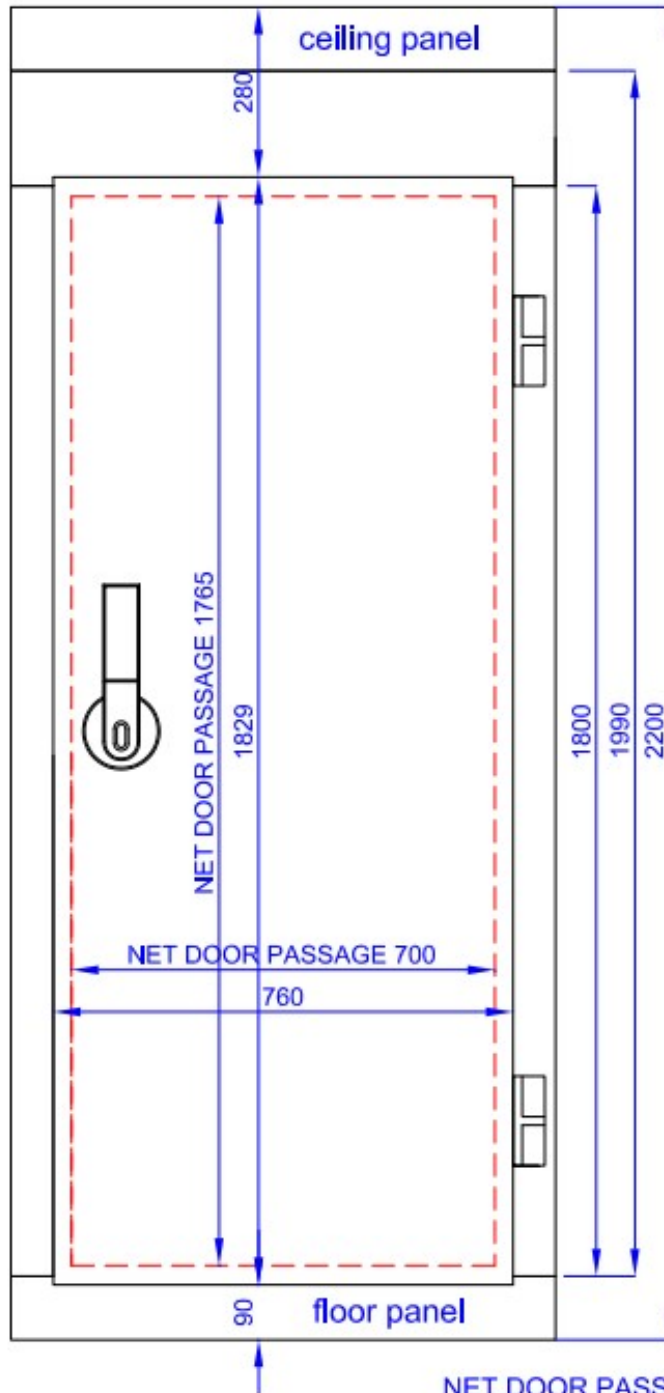

KOEL/VRIESCEL 2100x2700x2200 - 120 MM *TRANSPORT OP AANVRAAG*

€ 5.945,00

SKU:

7489.2075

Belangrijkste kenmerken:

- Haaksysteem
- Excl. motor
- RVS 430 vloer van 1 mm dik
- Vriesmodel voorzien van drukklep en deurverwarming
- Omkeerbare deur

EAN code	7435137839866	Type	Pro Line
Breedte (mm)	2100	Diepte (mm)	2700
Hoogte (mm)	2200	Gewicht bruto (kg)	505
Inhoud (m3)	9	Dagmaat deur bxh(mm)	700x1765
Afm. inwendig bxdxh(mm)	1860x2460x1960	Afsluitbaar	Ja
Deur scharnierend	Rechts	Deur omkeerbaar	Ja
Breedte deur (mm)	700	Isolatiedikte (mm)	120
Merk	COMBISTEEL		

NET DOOR PASSAGE : 700x1765
DOOR DIMENSIONS : 760x1829