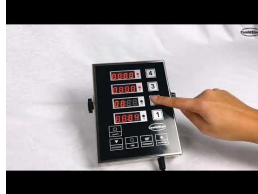

MINUTERIE DE CUISINE NUMÉRIQUE 6 CANAUX DKT-6

64,00 €

SKU:

7517.0010

Découvrez le DKT-6 Minuteur de Cuisine Numérique – 6 canaux pour une gestion du temps ultime !

Ce minuteur de cuisine numérique robuste est le choix idéal pour les établissements de restauration et les cuisines professionnelles qui ont besoin de minuter précisément leurs processus de cuisson et de pâtisserie. Avec six canaux indépendants, vous pouvez gérer plusieurs tâches simultanément et vous assurer que chaque plat est prêt au bon moment. Grâce à l'affichage numérique clair et à la conception conviviale, ce minuteur convient à toutes les cuisines, des restaurants aux hôtels. Une fonctionnalité pratique est le rappel pour secouer les plats, par exemple pour secouer des frites pendant la cuisson. Les dimensions sont de 130x240x36 mm (LxPxH) – consommation 1,8 Watt – poids 880 g.

Caractéristiques principales :

- **Affichage numérique clair** – Pour une gestion rapide et facile du temps.
- **6 minuteries à compte à rebours réglables** – Réglez le minuteur pour chaque canal avec le temps exact en minutes/heures ou minutes/secondes.
- **Rappel pour secouer** – Réglez un rappel pour secouer ou remuer les plats, comme les frites.
- **Alertes sonores fortes** – Vous avertit lorsqu'un minuteur se déclenche, pour que vous ne manquiez jamais un moment important.
- **Boîtier en acier inoxydable** – Durable, mais non étanche ; convient pour être posé ou monté au mur.

Avec ce minuteur de cuisine numérique, vous apportez efficacité et précision à votre cuisine, afin de toujours avoir le contrôle sur vos temps de cuisson et vos tâches intermédiaires. Commandez dès aujourd'hui et améliorez la gestion du temps dans votre cuisine !