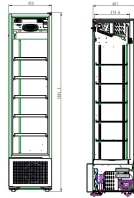

RÉFRIGÉRATEUR 1 PORTE EN VERRE NOIR 221L

1 120,00 €

SKU:

7464.0205

EAN code	7422242945957	Largeur (mm)	450
Profondeur (mm)	497	Hauteur (mm)	1881

Matériel	Acier revêtu de poudre	Intérieur material	Plastique ABS
Couleur	Noir	Colis postal	Non
Poids brut (kg)	78	Renseignements	Lichtschakelaar aanwezig
Tension (Volt)	230	Fréquence de tension (Hz)	50
Puissance totale (kW)	0,21	Liquide de refroidissement	R 600 A
Plage de température (° C)	+4/+10	Nombre des grilles	4
Max. la charge de grille (kg)	20	Nombre de bouteilles	105 (500ML)
Nombre des boîtes	210 (330ML)	Capacité brut (Ltr)	221
Dim. LxPxH intérieur (mm)	374x388x1441	Grille de taille (s) HxLxP (mm)	357x331
Opération	Manuel	Lampes	Oui, LED
Type de refroidissement	Statique avec ventilateur	Verrouillable	Oui
Nombre de portes	1	Porte gauche / droite articulation	À droite
Porte réversible	Non	Le niveau de bruit (dB)	55
Décongélation	Manuel	Max. température ambiante (°C)	32
Epaisseur d'isolation (mm)	38	Classe énergétique (A/G)	D
Marque	COMBISTEEL	Quantité de réfrigérant (gr)	40
EPREL ID	1175180	Prêt à brancher	Oui
Porte à fermeture automatique	Oui		