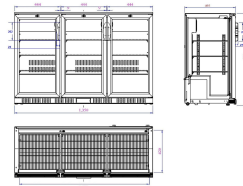

## ARRIÈRE BAR RÉFRIGÉRÉE NOIR 3 PORTES

990,00 €

SKU:

7527.0015

EAN code	7422242946961	Largeur (mm)	1350
Profondeur (mm)	520	Hauteur (mm)	900
Matériel	Acier revêtu de poudre	Intérieur material	Aluminium
Couleur	Noir	Poids brut (kg)	96
Poids net (kg)	86	Tension (Volt)	230
Fréquence de tension (Hz)	50	Puissance totale (kW)	0.265
Liquide de refroidissement	R 600 A	Plage de température (° C)	+2/+10
Nombre des grilles	6	Capacité nette (Ltr)	330
Dim. LxPxH intérieur (mm)	1260x385x750	Lampes	Oui, LED
Type de refroidissement	Statique avec ventilateur	Verrouillable	Oui
Nombre de portes	3	Porte gauche / droite articulation	À droite
Le niveau de bruit (dB)	59	Décongélation	Automatique
Max. température ambiante (°C)	38	Epaisseur d'isolation (mm)	40
Consommation électrique (Kw/24h)	2.5	Marque	COMBISTEEL
Classe énergétique (A/G)	D	EPREL ID	1027482
Prêt à brancher	Oui	Couleur RAL	Pantone Black 3 C