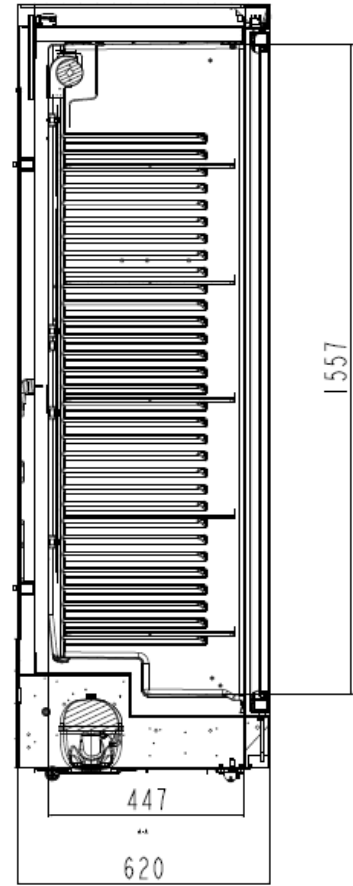

RÉFRIGÉRATEUR 1 PORTE EN VERRE 382L NOIR SANS CANOPY

940,00 €

SKU:

7464.0094

Découvrez notre réfrigérateur à porte en verre noir élégant et fonctionnel !

Ce réfrigérateur noir à porte en verre est idéal pour tout établissement de restauration professionnelle, mais également pour un usage semi-professionnel ou domestique. Avec son design noir moderne, ce réfrigérateur est non seulement pratique, mais aussi un ajout élégant à votre intérieur. Le système de refroidissement statique, combiné à un ventilateur, garantit que la température dans le réfrigérateur est répartie uniformément, gardant vos boissons au frais de manière optimale. L'éclairage LED intégré garantit une mise en valeur parfaite de vos produits. Les dimensions sont 595x650x1850 mm (LxPxH) - consommation 0.36 kW - capacité 382 litres - temp. +4/+10°C - poids 80 kg.

EAN code	7422242897836	Largeur (mm)	595
Profondeur (mm)	620	Hauteur (mm)	1863
Matériel	Acier revêtu de poudre	Intérieur material	Plastique ABS
Couleur	Noir	Colis postal	Non
Poids brut (kg)	80	Renseignements	Lichtschakelaar aanwezig
Tension (Volt)	230	Fréquence de tension (Hz)	50
Puissance totale (kW)	0,36	Liquide de refroidissement	R 600 A
Plage de température (° C)	+4°C/+10°C	Nombre des grilles	5
Nombre de bouteilles	217	Nombre des boîtes	467
Capacité brut (Ltr)	382	Dim. LxPxH intérieur (mm)	490x447x1557
Grille de taille (s) HxLxP (mm)	514,5 x 406	Opération	Manuel
Lampes	Oui	Type de refroidissement	Statique avec ventilateur
Verrouillable	Oui	Nombre de portes	1
Porte gauche / droite articulation	À droite	Porte réversible	Non
Le niveau de bruit (dB)	55	Max. température ambiante (°C)	32
Classe énergétique (A/G)	E	Marque	COMBISTEEL
Quantité de réfrigérant (gr)	55	EPREL ID	697168
Prêt à brancher	Oui	Porte à fermeture automatique	Oui