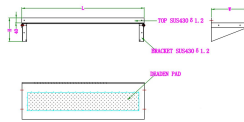

300 ÉTAGÈRE MURALES EN INOX 600 INCL. CONSOLES

55,00 €

SKU:

7490.0135

EAN code	7435137819844	Largeur (mm)	600
Profondeur (mm)	300	Hauteur (mm)	190
Matériel	Acier inoxydable 430	Colis postal	Oui
Poids brut (kg)	1	Max. la capacité plateau de charge (kg)	30
Marque	COMBISTEEL		