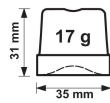

MACHINE A GLAÇONS 68KG/24H

3 190,00 €

SKU:

7453.0014

EAN code	7435137919995	Largeur (mm)	737
Profondeur (mm)	640	Hauteur (mm)	915
Poids brut (kg)	89	Tension (Volt)	230
Puissance totale (kW)	0.7	Liquide de refroidissement	R 290
Max. Production de glace (kg/24 heures)	68	Capacité de la soute (kg)	40
Type d'air de refroidissement / eau	d'Air	Marque	CS PROFESSIONAL
Quantité de réfrigérant (gr)	140		