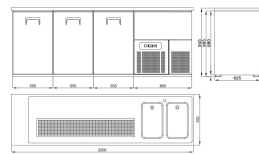

REFROIDISSEUR DE BIÈRE 3 PORTES 2R

4 525,00 €

SKU:

7489.5340

EAN code	7435137842835	Largeur (mm)	2500
Profondeur (mm)	700	Hauteur (mm)	950
Matériel	Acier inoxydable 430	Poids brut (kg)	287
Renseignements	Espace pour 1 fût de bière par porte si vous retirez les grilles	Tension (Volt)	230
Fréquence de tension (Hz)	50	Puissance totale (kW)	0.46
Liquide de refroidissement	R 290	Plage de température (° C)	-2/+8
Nombre des grilles	3	Dim. LxPxH intérieur (mm)	1545x565x795
Grille de taille (s) HxLxP (mm)	540x405	Lavabo dimensions lxpvh (mm)	300x500
Nombre de portes	3	Décongélation	Automatique
Max. température ambiante (°C)	43	Epaisseur d'isolation (mm)	60
Marque	COMBISTEEL	Quantité de réfrigérant (gr)	110
Prêt à brancher	Oui		