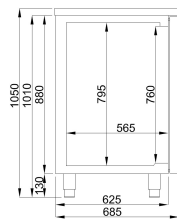

REFROIDISSEUR DE BIÈRE 3 PORTES 2R

4 525,00 €

SKU:

7489.5340

EAN code	7435137842835	Largeur (mm)	2500
Profondeur (mm)	700	Hauteur (mm)	950
Matériel	Acier inoxydable 430	Poids brut (kg)	287
Renseignements	Espace pour 1 fût de bière par porte si vous retirez les grilles	Tension (Volt)	230
Fréquence de tension (Hz)	50	Puissance totale (kW)	0.46
Liquide de refroidissement	R 290	Plage de température (° C)	-2/+8
Nombre des grilles	3	Dim. LxPxH intérieur (mm)	1545x565x795
Grille de taille (s) HxLxP (mm)	540x405	Lavabo dimensions lxpvh (mm)	300x500
Nombre de portes	3	Décongélation	Automatique
Max. température ambiante (°C)	43	Epaisseur d'isolation (mm)	60
Marque	COMBISTEEL	Quantité de réfrigérant (gr)	110
Prêt à brancher	Oui		