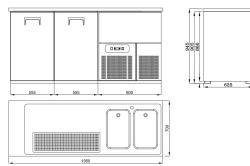

REFROIDISSEUR DE BIÈRE 2 PORTES 2R

4 015,00 €

SKU:

7489.5320

EAN code	7435137841890	Largeur (mm)	1950
Profondeur (mm)	700	Hauteur (mm)	950
Matériel	Acier inoxydable 430	Poids brut (kg)	225
Renseignements	Espace pour 1 fût de bière par porte si vous retirez les grilles	Tension (Volt)	230
Fréquence de tension (Hz)	50	Puissance totale (kW)	0.36
Liquide de refroidissement	R 290	Plage de température (° C)	-2/+8
Nombre des grilles	2	Dim. LxPxH intérieur (mm)	990x565x795
Grille de taille (s) HxLxP (mm)	540x405	Lavabo dimensions lxpvh (mm)	300x500
Nombre de portes	2	Décongélation	Automatique
Max. température ambiante (°C)	43	Epaisseur d'isolation (mm)	60
Marque	COMBISTEEL	Quantité de réfrigérant (gr)	100
Prêt à brancher	Oui		