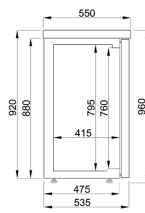

**ARRIÈRE BAR RÉFRIGÉRÉE NOIR 2 PORTES**  
**2 510,00 €**

**SKU:**

**7489.5270**

EAN code	7435137840893	Type	Pro Line
Largeur (mm)	1380	Profondeur (mm)	550
Hauteur (mm)	950	Intérieur material	Acier inoxydable 430
Couleur	Noir	Poids brut (kg)	150
Tension (Volt)	230	Fréquence de tension (Hz)	50
Puissance totale (kW)	0.36	Liquide de refroidissement	R 290
Plage de température (° C)	+2/+8	Nombre des grilles	4
Capacité brut (Ltr)	320	Type de refroidissement	Renforcé
Verrouillable	Non	Nombre de portes	2
Le niveau de bruit (dB)	65	Décongélation	Automatique
Max. température ambiante (°C)	32	Marque	COMBISTEEL
Quantité de réfrigérant (gr)	70	Classe énergétique (A/G)	D
Prêt à brancher	Oui		