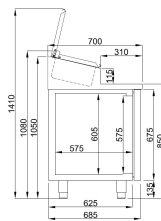

SALADETTE 2 PORTES 7x 1/3GN RÉCIPIENT

3 140,00 €

SKU:

7489.5140

EAN code	6017430194142	Type	Pro Line
Largeur (mm)	1400	Profondeur (mm)	700
Hauteur (mm)	1090	Matériel	Acier inoxydable Aisi 304
Poids brut (kg)	155	Tension (Volt)	230
Fréquence de tension (Hz)	50/60	Puissance totale (kW)	0,3
Liquide de refroidissement	R 290	Plage de température (° C)	-2/+8
Nombre des grilles	2	Capacité nette (Ltr)	178
Contenu du GN	7x 1/3 GN PAN	Profondeur maximum bacs GN (mm)	150
Type de refroidissement	Renforcé	Nombre de portes	2
Le niveau de bruit (dB)	40	Décongélation	Automatique
Max. température ambiante (°C)	43	Epaisseur d'isolation (mm)	50
Marque	COMBISTEEL	Quantité de réfrigérant (gr)	140
Prêt à brancher	Oui		