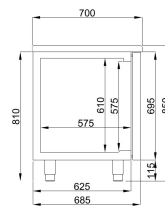

700 TABLE CONGÉLATEUR 3 PORTES MONOBLOCK ENERGY LINE

3 595,00 €

SKU:

7489.5135

EAN code	6017432431443	Type	Pro Line / Energy Line
Largeur (mm)	1785	Profondeur (mm)	700
Hauteur (mm)	850	Matériel	Acier inoxydable 430
Poids brut (kg)	170	Tension (Volt)	230
Fréquence de tension (Hz)	50/60	Puissance totale (kW)	0,18
Liquide de refroidissement	R 290	Plage de température (° C)	-10/-22
Nombre des grilles	3	Capacité brut (Ltr)	474
Contenu du GN	1/1	Type de refroidissement	Renforcé
Nombre de portes	3	Décongélation	Automatique
Max. température ambiante (°C)	43	Épaisseur d'isolation (mm)	60
Classe énergétique (A/G)	C	Marque	COMBISTEEL
Quantité de réfrigérant (gr)	80	Prêt à brancher	Oui