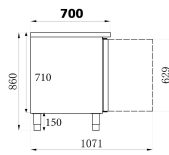

## TABLE CONGÉLATEUR 2 PORTES

1 565,00 €

SKU:

7450.0081

EAN code	7435137814856	Type	Standard Line
Largeur (mm)	1360	Profondeur (mm)	700
Hauteur (mm)	850	Matériel	Acier inoxydable 18/8
Intérieur material	Acier inoxydable 201	Couleur	En acier inoxydable
Poids brut (kg)	103	Tension (Volt)	230
Fréquence de tension (Hz)	50	Puissance totale (kW)	0.34
Liquide de refroidissement	R 290	Plage de température (° C)	-10 / -20
Capacité nette (Ltr)	272	Dim. LxPxH intérieur (mm)	795x580x560
Type de refroidissement	Renforcé	Nombre de portes	2
Le niveau de bruit (dB)	50	Décongélation	Automatique
Consommation électrique (Kw/24h)	8.2	Marque	COMBISTEEL
Quantité de réfrigérant (gr)	90	EPREL ID	2118963
Prêt à brancher	Oui		