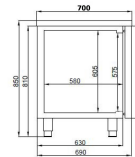

700 TABLE RÉFRIGÉRÉE 2 PORTES EXCL. MOTEUR

2 740,00 €

SKU:

7489.5085

EAN code	6017430047080	Type	Pro Line
Largeur (mm)	1125	Profondeur (mm)	700
Hauteur (mm)	850	Matériel	Acier inoxydable Aisi 304
Poids brut (kg)	85	Tension (Volt)	230
Fréquence de tension (Hz)	50/60	Puissance totale (kW)	0,13
Plage de température (° C)	-2/+8	Nombre des grilles	2
Capacité brut (Ltr)	281	Contenu du GN	1/1
Type de refroidissement	Renforcé	Nombre de portes	2
Le niveau de bruit (dB)	40	Décongélation	Automatique
Max. température ambiante (°C)	32	Épaisseur d'isolation (mm)	50
Classe énergétique (A/G)	Aucune étiquette énergétique requise	Marque	COMBISTEEL