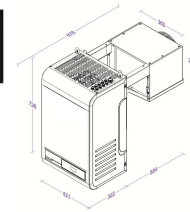

**POSITIVE WALL-MOUNTED STRADDLE TYPE  
UNIT 9,6-19,9 M3 WITH ONLINE CONNECTION**

**€3,600.00**

**SKU:**

**7265.0010**

Width (mm)	421	Depth (mm)	876
Height (mm)	728	Material	Gegalvaniseerd staal
Color	White	Gross Weight (kg)	60
Particulars	Middels bluetooth te verbinden met een app.	Voltage (Volt)	230
Frequency (Hz)	50	Electrical power (kW)	0,78
Cooling agent	R 290	Temperature range (°C)	-5/+10
Cooling capacity (m3)	>9,6-19,9	Operation	Touch screen
Climate control	No	Defrost	Automatic
Max. ambient temperature (°C)	32	Compressor type	Hermetisch
Brand	COMBISTEEL		