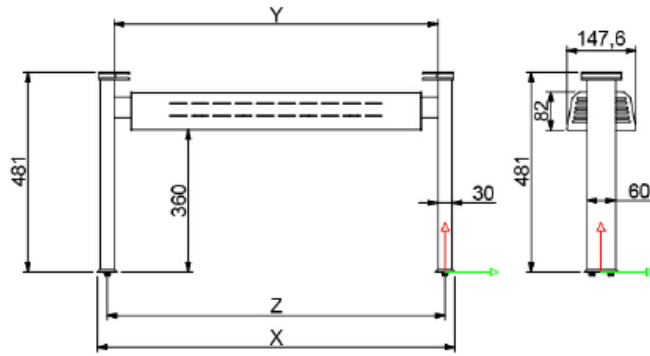

## LIGHTING BAR 4/1

€1,165.00

SKU:

7495.0460

EAN code	7422242931905	Width (mm)	1410
Depth (mm)	142	Height (mm)	481
Parcel ready	No	Gross Weight (kg)	11
Net weight(kg)	9	Voltage (Volt)	230
Frequency (Hz)	50	Ampere (A)	0,2
Electrical power (kW)	0,035	Contents of GN	4/1
Lights	Yes, LED	Brand	COMBISTEEL

## Toma de salida eléctrica

X: 0 mm

Y: 0 mm

H ● : 0 mm