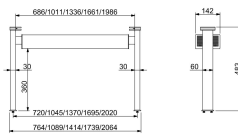

## LIGHTING BAR 4/1

€1,165.00

SKU:

7495.0460

EAN code	7422242931905	Width (mm)	1410
Depth (mm)	142	Height (mm)	481
Parcel ready	No	Gross Weight (kg)	11
Net weight(kg)	9	Voltage (Volt)	230
Frequency (Hz)	50	Ampere (A)	0,2
Electrical power (kW)	0,035	Contents of GN	4/1
Lights	Yes, LED	Brand	COMBISTEEL

	X	Y	Z
2GN	763	690	720
3GN	1088	1015	1045
4GN	1413	1340	1370
5GN	1738	1665	1695
6GN	2063	1990	2020

## Toma de salida eléctrica

X: 0 mm

Y: 0 mm

H ● : 0 mm