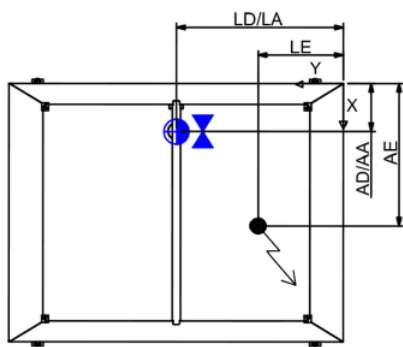

DROP-IN BAIN-MARIE UNIT 2/1 - MANUAL WATER FILLING

€2,340.00

SKU:

7495.0310

EAN code	7422242928905	Width (mm)	790
Depth (mm)	610	Height (mm)	302
Parcel ready	No	Gross Weight (kg)	38
Net weight(kg)	36	Voltage (Volt)	230
Frequency (Hz)	50	Ampere (A)	6,7
Electrical power (kW)	1,51	Temperature range (°C)	+30/+90
Installation Width (mm)	765	Installation depth (mm)	585
Contents of GN	2/1	Brand	COMBISTEEL

H  : - 500 mm
 H  : - 270 mm
 H  : - 230 mm

W = 610 mm	W = 720 mm
LA/LD : 395 mm LE : 140 mm	LA/LD : 395 mm LE : 140 mm
AA/AD : 115 mm AE : 335 mm	AA/AD : 165 mm AE : 450 mm

				W = 610 mm	W = 720 mm
	X	Y	Z	V	V
1GN	515	423	109	573	683
2GN	790	698	384	573	683
3GN	1115	1023	709	573	683
4GN	1440	1348	1034	573	683
5GN	1765	1673	1359	573	683
6GN	2090	1998	1684	573	683