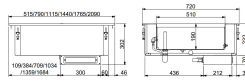

DROP-IN BAIN-MARIE UNIT 2/1 - MANUAL WATER FILLING

€2,340.00

SKU:

7495.0310

EAN code	7422242928905	Width (mm)	790
Depth (mm)	610	Height (mm)	302
Parcel ready	No	Gross Weight (kg)	38
Net weight(kg)	36	Voltage (Volt)	230
Frequency (Hz)	50	Ampere (A)	6,7
Electrical power (kW)	1,51	Temperature range (°C)	+30/+90
Installation Width (mm)	765	Installation depth (mm)	585
Contents of GN	2/1	Brand	COMBISTEEL

H  : - 500 mm
 H  : - 270 mm
 H  : - 230 mm

W = 610 mm	W = 720 mm
LA/LD : 395 mm LE : 140 mm	LA/LD : 395 mm LE : 140 mm
AA/AD : 115 mm AE : 335 mm	AA/AD : 165 mm AE : 450 mm

				W = 610 mm	W = 720 mm
	X	Y	Z	V	V
1GN	515	423	109	573	683
2GN	790	698	384	573	683
3GN	1115	1023	709	573	683
4GN	1440	1348	1034	573	683
5GN	1765	1673	1359	573	683
6GN	2090	1998	1684	573	683