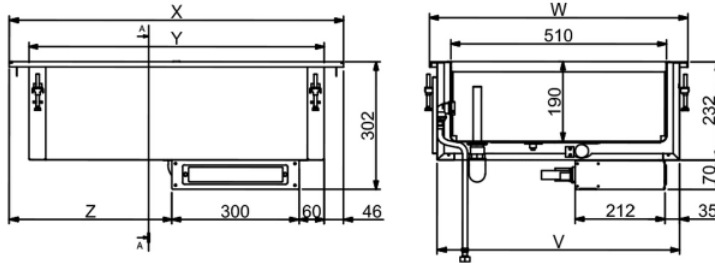

DROP-IN BAIN-MARIE UNIT 2/1 - MANUAL WATER FILLING

€2,340.00

SKU:

7495.0310

EAN code	7422242928905	Width (mm)	790
Depth (mm)	610	Height (mm)	302
Parcel ready	No	Gross Weight (kg)	38
Net weight(kg)	36	Voltage (Volt)	230
Frequency (Hz)	50	Ampere (A)	6,7
Electrical power (kW)	1,51	Temperature range (°C)	+30/+90
Installation Width (mm)	765	Installation depth (mm)	585
Contents of GN	2/1	Brand	COMBISTEEL

H  : - 500 mm
 H  : - 270 mm
 H  : - 230 mm

W = 610 mm	W = 720 mm
LA/LD : 395 mm LE : 140 mm	LA/LD : 395 mm LE : 140 mm
AA/AD : 115 mm AE : 335 mm	AA/AD : 165 mm AE : 450 mm

				W = 610 mm	W = 720 mm
	X	Y	Z	V	V
1GN	515	423	109	573	683
2GN	790	698	384	573	683
3GN	1115	1023	709	573	683
4GN	1440	1348	1034	573	683
5GN	1765	1673	1359	573	683
6GN	2090	1998	1684	573	683