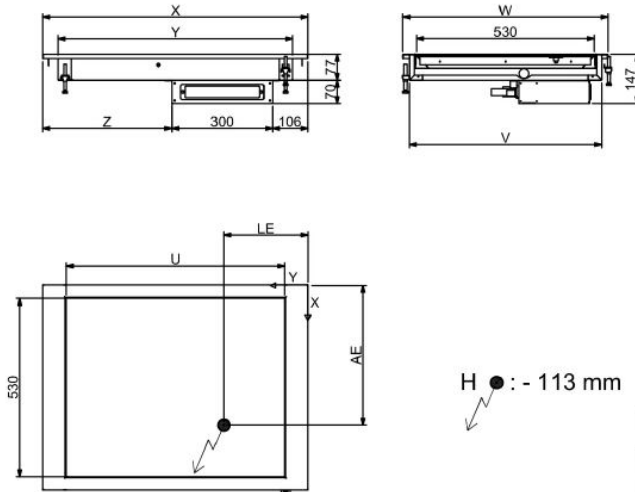

DROP-IN HEATED CERAMIC TOP 3/1 - WHITE

€2,705.00

SKU:

7495.0250

EAN code	7422242926963	Width (mm)	1115
Depth (mm)	610	Height (mm)	147
Parcel ready	No	Gross Weight (kg)	28
Net weight(kg)	26	Voltage (Volt)	230
Frequency (Hz)	50	Ampere (A)	5,91
Electrical power (kW)	1,355	Temperature range (°C)	+30/+100
Installation Width (mm)	1090	Installation depth (mm)	585
Contents of GN	3/1	Brand	COMBISTEEL

CombiSteel

W = 295 mm	W = 610 mm	W = 720 mm
LE : 231 mm	LE : 231 mm	LE : 231 mm
AE : 148 mm	AE : 334 mm	AE : 444 mm

					W = 295mm	W = 610 mm	W = 720 mm
	X	Y	Z	U	V	V	V
2GN	790	698	384	650	270	573	683
3GN	1115	1023	709	975	270	573	683
4GN	1440	1348	1034	1300	270	573	683
5GN	1765	1673	1359	1625	270	573	683
6GN	2090	1998	1684	1950	270	573	683