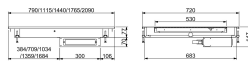

DROP-IN HEATED CERAMIC TOP 3/1 - WHITE

€2,705.00

SKU:

7495.0250

EAN code	7422242926963	Width (mm)	1115
Depth (mm)	610	Height (mm)	147
Parcel ready	No	Gross Weight (kg)	28
Net weight(kg)	26	Voltage (Volt)	230
Frequency (Hz)	50	Ampere (A)	5,91
Electrical power (kW)	1,355	Temperature range (°C)	+30/+100
Installation Width (mm)	1090	Installation depth (mm)	585
Contents of GN	3/1	Brand	COMBISTEEL

CombiSteel

W = 295 mm	W = 610 mm	W = 720 mm
LE : 231 mm	LE : 231 mm	LE : 231 mm
AE : 148 mm	AE : 334 mm	AE : 444 mm

					W = 295mm	W = 610 mm	W = 720 mm
	X	Y	Z	U	V	V	V
2GN	790	698	384	650	270	573	683
3GN	1115	1023	709	975	270	573	683
4GN	1440	1348	1034	1300	270	573	683
5GN	1765	1673	1359	1625	270	573	683
6GN	2090	1998	1684	1950	270	573	683