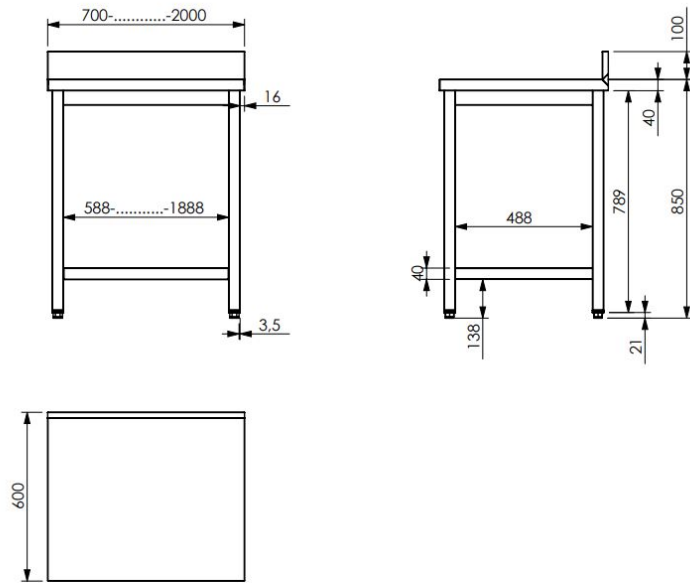

**600 WORKTABLE OPEN FRAME UPSTAND  
FLAT PACKED 1000**

**€270.00**

**SKU:**

**7333.0036**

EAN code	7422242951903	Width (mm)	1000
Depth (mm)	600	Height (mm)	850
Material	Stainless steel 430	Parcel ready	No
Gross Weight (kg)	41	Particulars	De poten zijn uitdraaibaar tot 90cm.
Max. load capacity shelf (kg)	200	Brand	COMBISTEEL

**(WIDTH DIMENSIONS)**  
**700/800/900/1000/1200/1400/1500/1600/1800/2000**