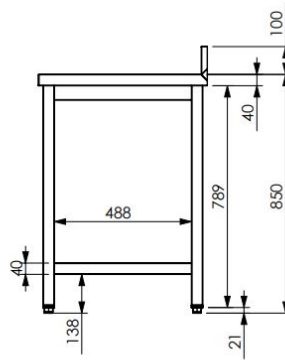

**600 WORKTABLE OPEN FRAME UPSTAND
FLAT PACKED 800**

€255.00

SKU:

7333.0034

EAN code	7422242950999	Width (mm)	800
Depth (mm)	600	Height (mm)	850
Material	Stainless steel 430	Parcel ready	No
Gross Weight (kg)	37	Particulars	De poten zijn uitdraaibaar tot 90cm.
Max. load capacity shelf (kg)	160	Brand	COMBISTEEL

(WIDTH DIMENSIONS)
700/800/900/1000/1200/1400/1500/1600/1800/2000