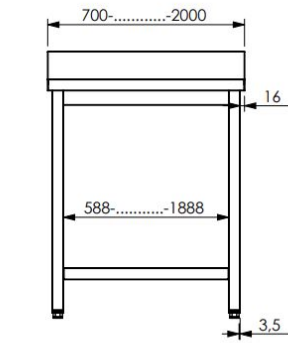

**600 WORKTABLE OPEN FRAME UPSTAND
FLAT PACKED 800**

€255.00

SKU:

7333.0034

EAN code	7422242950999	Width (mm)	800
Depth (mm)	600	Height (mm)	850
Material	Stainless steel 430	Parcel ready	No
Gross Weight (kg)	37	Particulars	De poten zijn uitdraaibaar tot 90cm.
Max. load capacity shelf (kg)	160	Brand	COMBISTEEL

(WIDTH DIMENSIONS)
700/800/900/1000/1200/1400/1500/1600/1800/2000