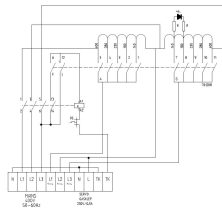

## SPEED GOVENOR 3 PHASE 7 AMP

€925.00

SKU:

7223.0066

EAN code	7435137860815	Type	TM 3-7
Width (mm)	300	Depth (mm)	250
Height (mm)	200	Parcel ready	Yes
Gross Weight (kg)	18	Voltage (Volt)	400
Ampere (A)	7	Brand	COMBISTEEL