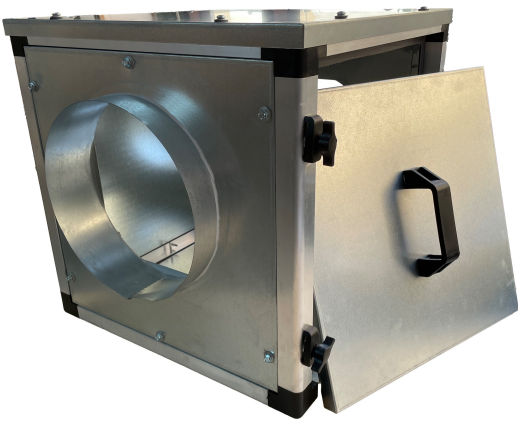

FAN IN BOX DOUBLE SKIN 12/12/900 1kW

€1,550.00

SKU:

7225.0195

EAN code	7435137888826	Type	12/12 1100
Width (mm)	650	Depth (mm)	650
Height (mm)	650	Parcel ready	No
Gross Weight (kg)	28	Voltage (Volt)	230
Frequency (Hz)	50	Ampere (A)	6,25
Electrical power (kW)	1	Exhaust (mm)	Ø 400
Capacity in m3 air / hour	6000	Speed (Rpm)	1000
Brand	COMBISTEEL		