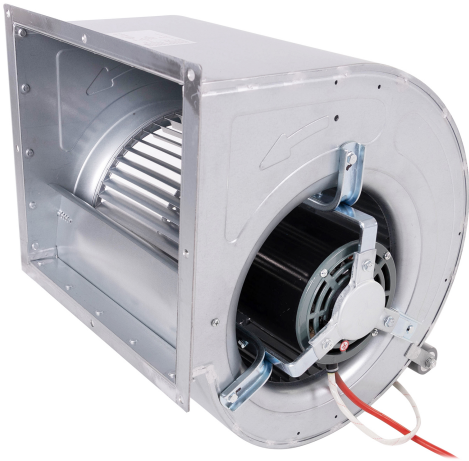

FAN 7/7/1400

€235.00

SKU:

7225.0045

EAN code	7435137886860	Type	7/7 1400
Width (mm)	235	Depth (mm)	311
Height (mm)	323	Parcel ready	No
Gross Weight (kg)	6	Voltage (Volt)	230
Ampere (A)	2	Electrical power (kW)	0,2
Capacity in m3 air / hour	1500	Speed (Rpm)	1400
Noise level (dB)	40.7	Brand	COMBISTEEL
Box Size (mm)	230x220		