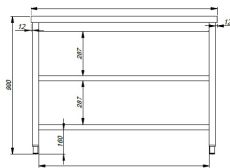

700 WORKTABLE 2 SHELVES 1700

€860.00

SKU:

7812.0340

EAN code	7422242874899	Width (mm)	1700
Depth (mm)	700	Height (mm)	900
Parcel ready	No	Gross Weight (kg)	68
Brand	COMBISTEEL		